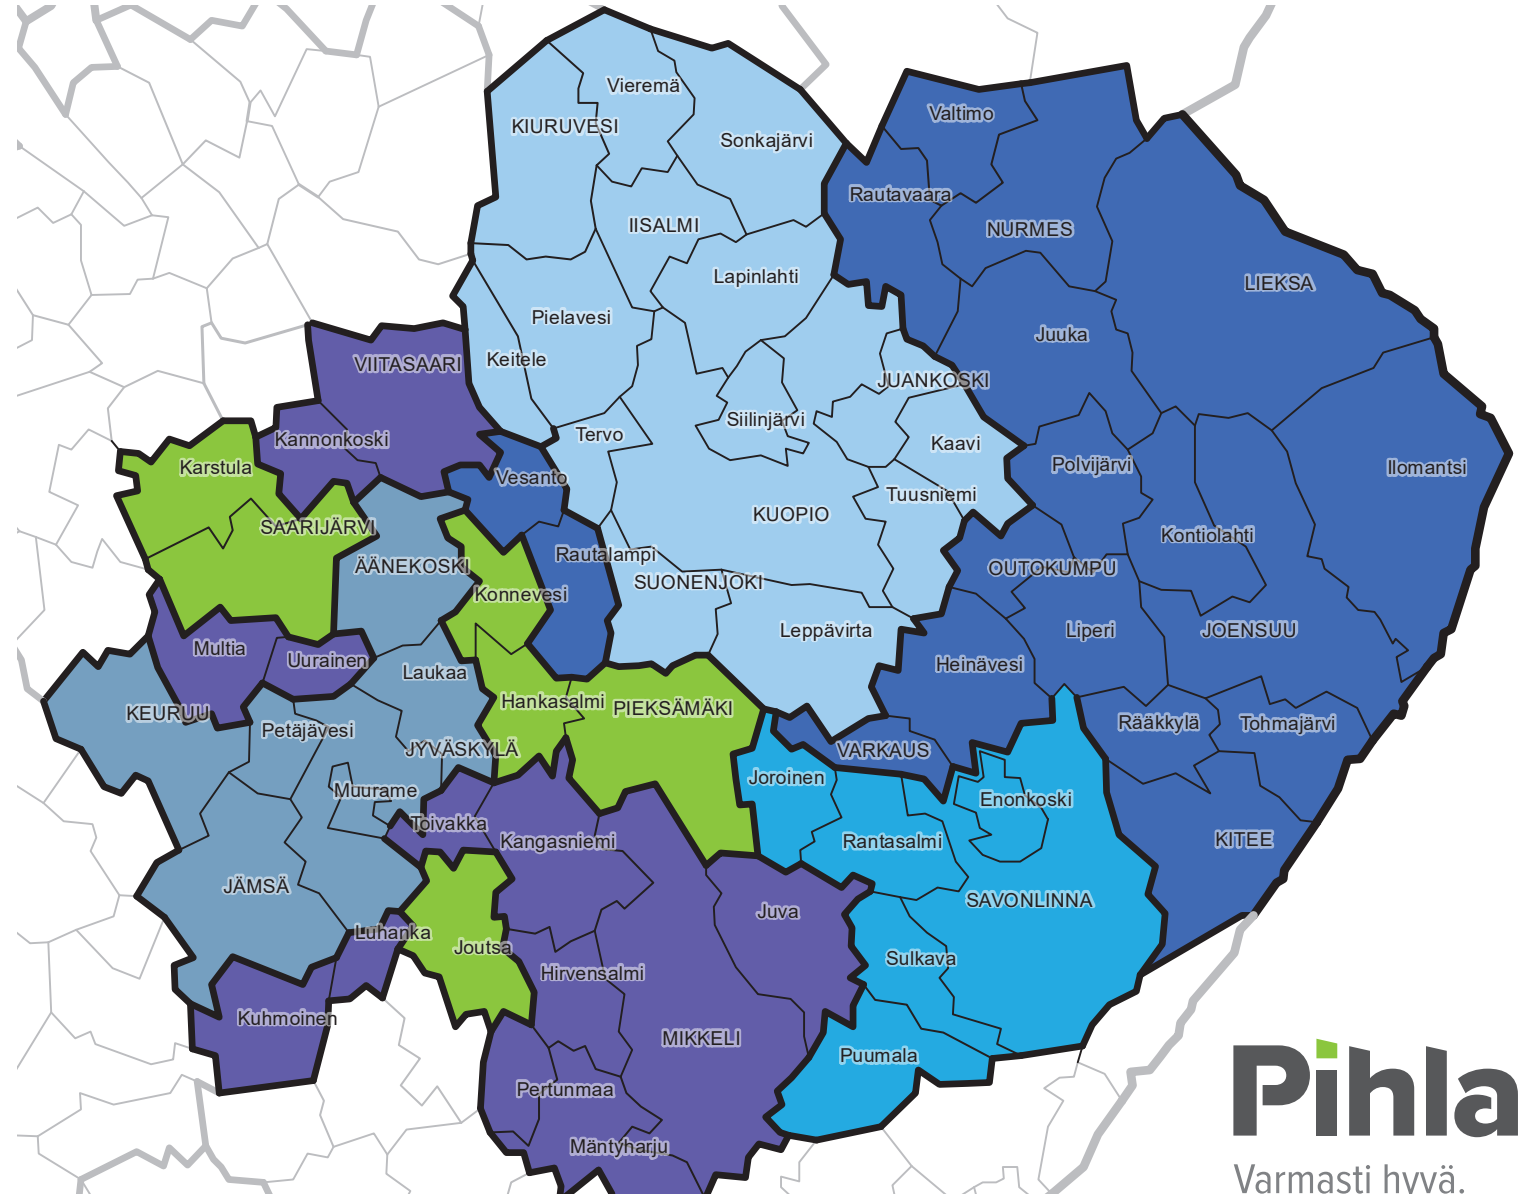

TALOYHTIÖMYYNNTI ITÄ, myyntialue Pohjoinen 2

KERROS- JA RIVITALOKOhteet

Ari Hoffrén
puh. 044 7235 393
ari.hoffren@pihla.fi

Ari Hoffrén ja Seppo Lamusuo

Seppo Lamusuo
puh. 0400 384 814
seppo.lamusuo@pihla.fi

Panu Eskola
puh.040 9030 768
panu.eskola@pihla.fi

Panu Eskola ja Kimmo Oikonen

Kimmo Oikonen
puh. 040 7115 836
kimmo.oikonen@pihla.fi

Pihla
Varmasti hyvä.