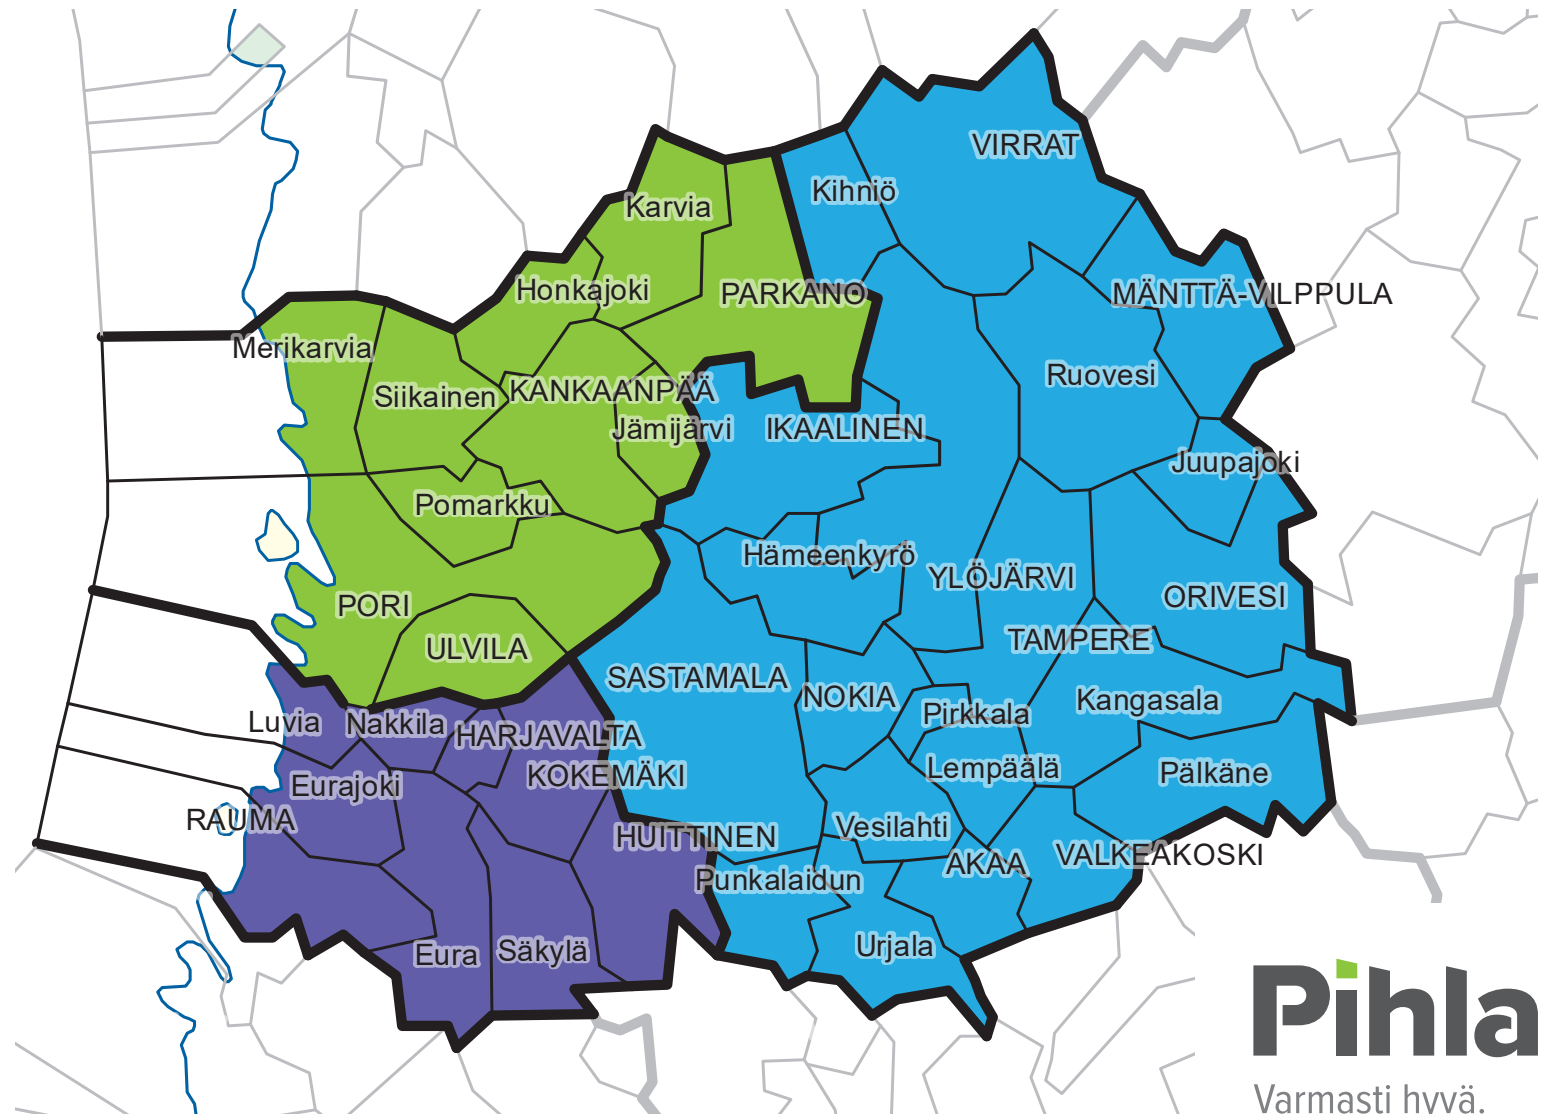

TALOYHTIÖMYYNTI, myyntialue Pohjoinen 1

KERROS- JA RIVITALOKOhteet

Jarmo Riikola
puh. 0500 486 202
jarmo.riikola@pihla.fi

Kimmo Hallapelto
puh. 050 378 7417
kimmo.hallapelto@pihla.fi
Forssa

Jarmo Riikola
puh. 0500 486 202
jarmo.riikola@pihla.fi

Jussi Vannas
puh. 050 328 6051
jussi.vannas@pihla.fi

Pihla
Varmasti hyvä.