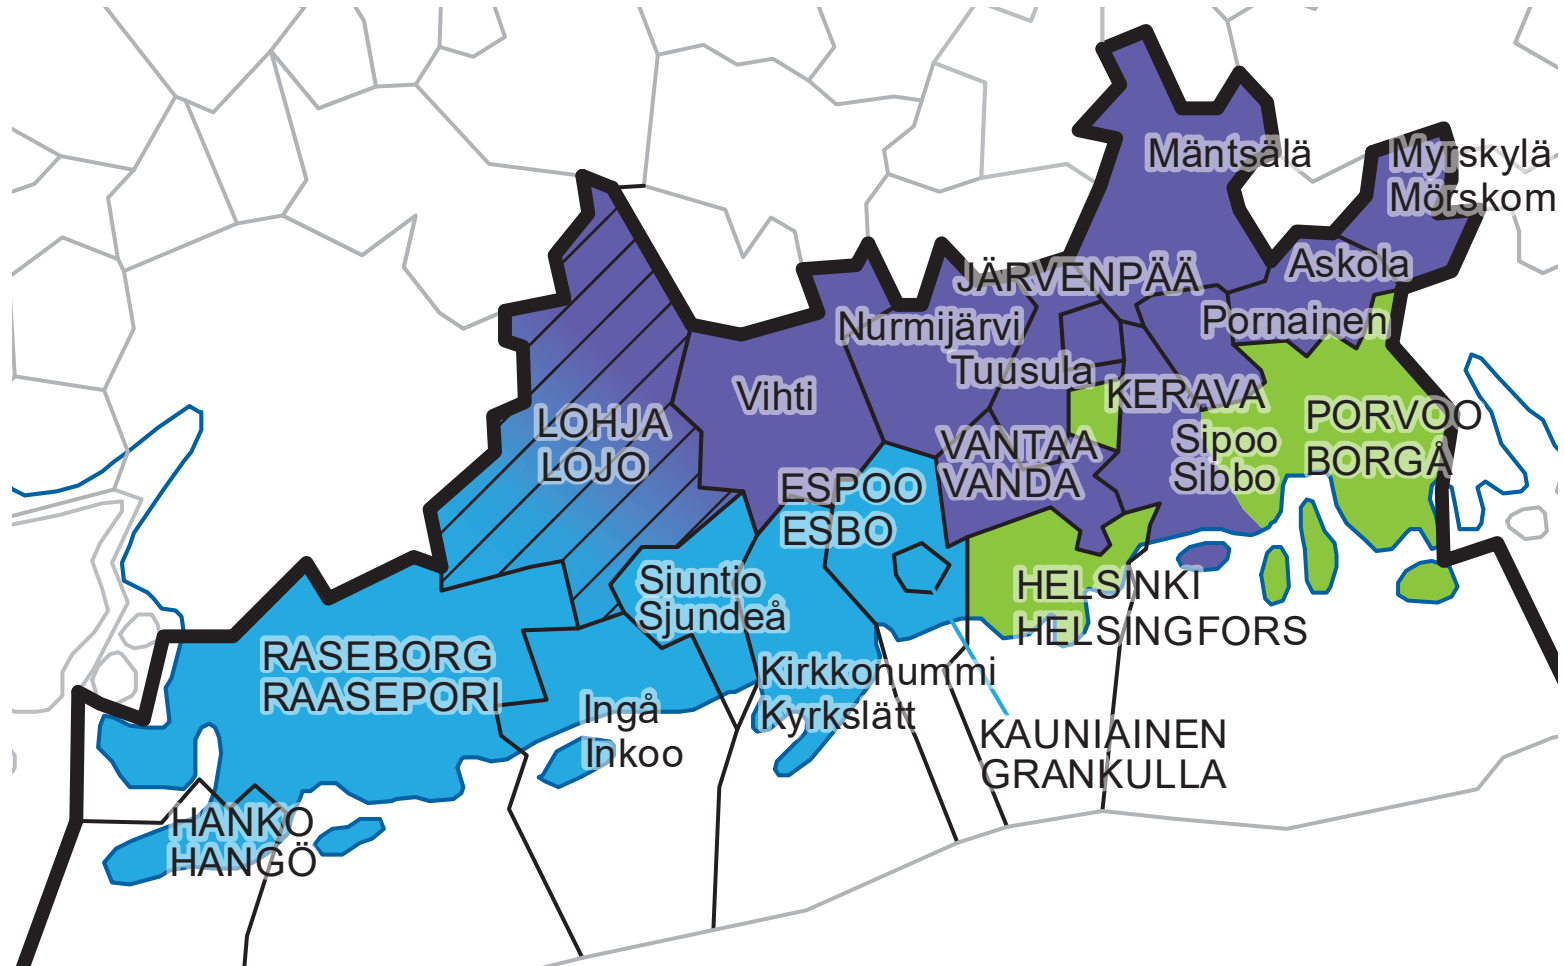

TALOYHTIÖMYYNTI, myyntialue Etelä 1

KERROS- JA RIVITALOKOhteet

puh. 044 451 4560
antti.jokela@pihla.fi

puh. 040 754 8599
anu.kaisla@pihla.fi

Antti Jokela
Anu Kaisla
Johan Selin
Antti Tuomela

puh. 040 680 8573
johan.selin@pihla.fi

puh. 044 755 6006
antti.tuomela@pihla.fi

puh. 040 482 0025
jyri.rahkola@pihla.fi

puh. 0400 194 024
sami.sipila@pihla.fi

puh. 044 762 8316
christian.soderlund@pihla.fi

Pihla

Varmasti hyvä.