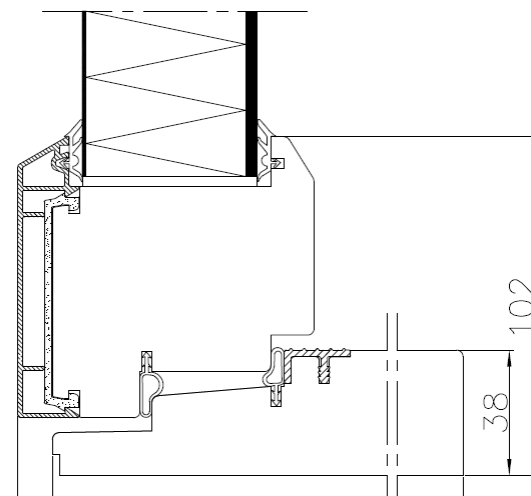

PYSTYLEIKKAUS ALAKARMISTA

MALLIT

Pihla Parveke KK-ovea valmistetaan yhdellä ja kahdella lasiaukolla, umpiovena välipuun kanssa sekä kokolasisena. Mallistoon kuuluu myös pariovi.