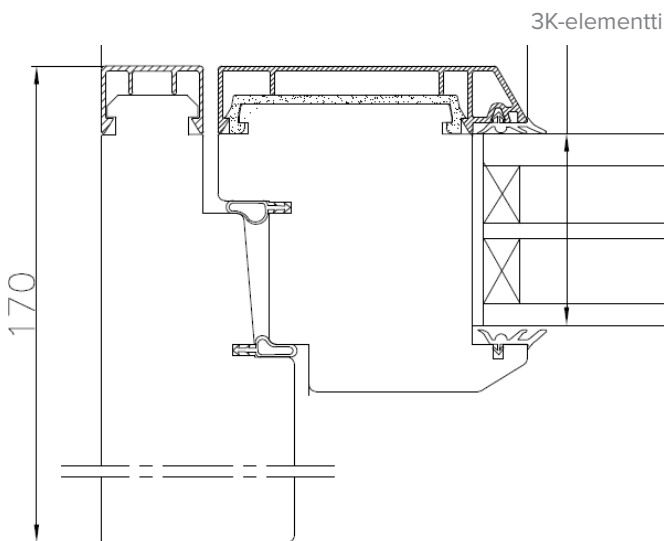

PIHLA PARVEKE KK

OMINAISUUDET

Ominaisuus	Standardi / yksikkö	Luokitus / arvo
Ilmanpitävyys	EN 12207	C4
Sateenpitävyys	EN 12208	2A
Tuulenpaineen kestävyys	EN 12210	C3
U-arvo	W/m²K	0,87
Äänieristys dB		
- 4 mm lasit	R_w (R_w+C, R_w+Ctr)	32 (31, 27)
- 6 mm lasit		36 (35, 32)
- dB-lasitus		40 (39, 37)

VAAKALEIKKAUS