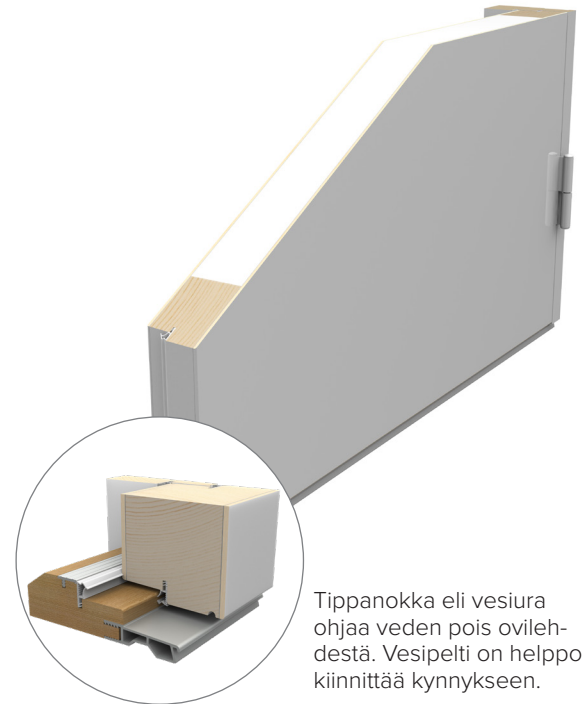

LASITUS

- Kolminkertainen eristyslaselementti, vakiona kirkkaat lasit
- Elementissä vaaleanharmaat tai mustat välilistat, selektiivilasit ja argon-kaasu
- Tiivistelasitus; tiivisteiden väri musta
- Lasituslistat oven väriset

LUKITUS JA HELAT

- Säättösaranoita (4 kpl), väri kirkas
- Abloy LC102 -lukkorunko + säädettävä lukon vastarauta LP711

KOOT

- Leveys min 690 ... max 1090 mm, pariovet min 1390 ... max 1990
- Korkeus min 1790 ... max 2390 mm
- Levikkeen minimileveys 290 mm

VÄRIT

- Pinnat peittomaalattu, vakioväri valkoinen NCS S 0502-Y

MALLIT

- Varma ulko-ovimallit mallistossa merkillä ●

OMINAISUUDET

Ominaisuus	Standardi	Luokitus
Ilmanpitävyys	EN 12207	4
Sateenpitävyys	EN 12208	4A (2A*)
Tuulenpaineen kestävyys	EN 12210	C3

Ulko-ovi. Testausseloste EUFI29-20003060-T1

*Ulko-ovi matalalla kynnyksellä. Testausseloste EUFI29-22005188-T1

	R_w	R_w+C	R_w+C_{tr}	U-arvo
Umpiovet	26	24	23	0,73
Lasiaukolliset	29	27	27	0,77 ... 1,00 (mallikohtainen)

Testausseloste VTT-S-02991-16 (dB) ja EUFI29-21005141-T1 (dB)
Testausseloste RISE 2P04586 (U-arvo)

Tippanokka eli vesiura ohjaa veden pois ovilehdestä. Vesipelti on helppo kiinnittää kynnykseen.

LISÄVARUSTEET / VALINNAT

- muut värit ja kaksivärimaalaus
- koristelasivaihtoehdot Cotswold, Satiini, Stippolyte ja Flemish
- avainpesä Abloy Easy (satiinikromi ja musta) tai Dormakaba Matrix, avainpesät sarjoitettavissa
- muut lukkorungot, esim. LC190 ja LC195
- turvalukko Abloy 4181
- Yale Doorman L3 -älylukitus asennettuna
- Yale Linus -älylukitus asennettuna
- sähkölukkovalmius
- HOPPE painikkeet Rodos, New York, Trondheim, Stockholm, Amsterdam sekä musta Dallas
- ovipumppu 523
- ovisuljin TS83, myös aukipitolaitteella, karmit 130 ja 170 mm
- potkupelti
- soittokello
- ovisilmä
- postiluukku
- levikkeet ja pariovet
- mustat saranat
- Pihla-Valo
- matala kynnyks 20 mm