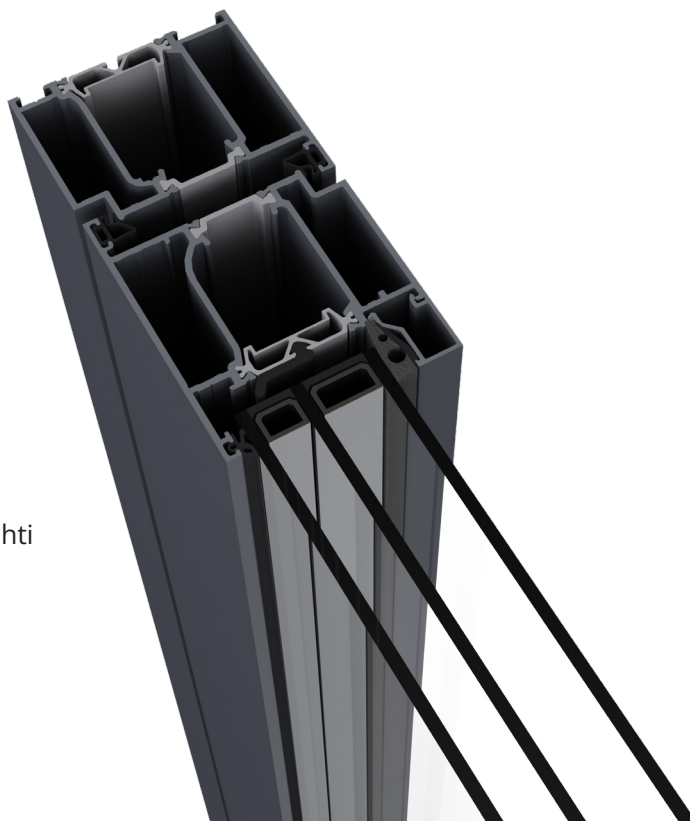

ALUMIINITUOTTEET

ALUMIINIRAKENTEINEN PROFIILOIVI

Metallityö
VÄLIMÄKI OY

ALUO PURSO LK78

Alumiiniovet ovat helppohoitoisia ja kestäviä, ja ne kestävät kovassakin käytössä pitkään. Tyylikäs alumiiniovi on yleinen ja sopiva valinta esimerkiksi kerrostaloihin, sairaaloihin, toimistoihin, päiväkoteihin ja muihin julkisiin tiloihin. Ovet suunnitellaan ja toteutetaan aina projektikohtaisesti vaativiinkin kohteisiin. Yhdistämällä ovet ja ikkunat voidaan muodostaa suurempia kokonaisuuksia erilaisiin käyttökohteisiin.

RAKENNE

- 2 tiivistettä; 1 ovilehdessä, 1 karmissa
- Profiilin syvyys 78 mm
- Kynnyskorkeus 20 mm

PROFIILI

- Lämpökatkoprofiili Purso LK78

LASITUS

- 3K turvalasi molemmin puolin

LUKITUS JA HELAT

- Työstöt lukituksille
- 2-pistesarana Dr Hahn oven värisenä 3 kpl/ovilehti
- Pariovissa pikasalpa DF3001
- Sähkölukkovalmius tarvittaessa

VÄRIT

- RAL Classic-värikartan värit

KOOT

- 1-lehtisen oven karmin max 1200*2400 mm
- Parioven karmin max 2400*2400 mm