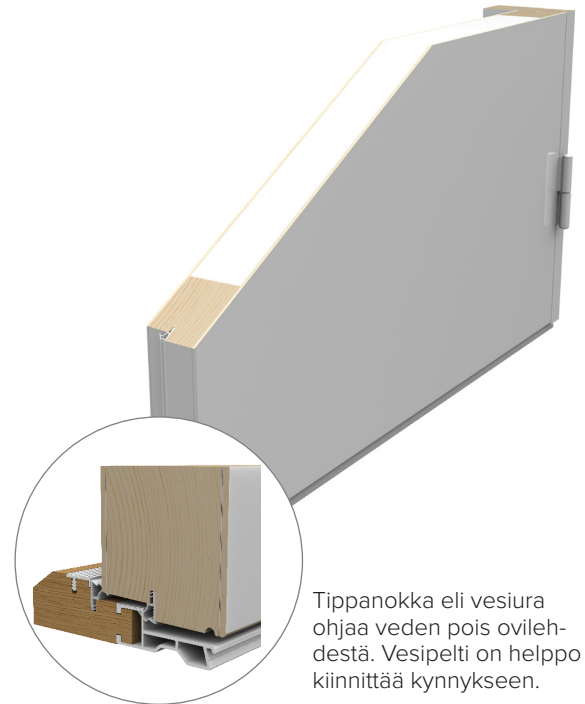

VARMA ULKO-OVI

RAKENNE

- Ovilehti levyrakenteinen, pinta HDF-levyä, jäykisteenä alumiini molemmin puolin
- Umpiosan eristeenä polystyreeni (EPS) 69 mm
- Ovilehden paksuus 76 mm
- Karmi ja ovilehden kehä liimattua mäntyä
- Karmissa lujat ja kestävät liitokset
- Kaksinkertainen silikonitiivistys, vaaleissa ovissa vaaleanharmaa, tummissa musta tiiviste
- Karmisyvyys 130, 170 ja 210 mm, karmin vahvuus 54 mm
- Kynnys tammea 35 mm, jossa säältä ja kulutukselta suojaavat alumiiniprofiilit

LASITUS

- Kolminkertainen eristyslaselementti, vakiona kirkkaat lasit
- Elementissä vaaleanharmaat tai mustat välilistat, selektiivilasit ja argon-kaasu
- Tiivistelasisitus; tiivisteiden väri musta
- Lasituslistat oven väriset

LUKITUS JA HELAT

- Säätosaranat (4 kpl), väri kirkas
- Abloy LC102 -lukkorunko + säädettävä lukon vastarauta LP711

KOOT

- Leveys min 690 ... max 1090 mm, pariovet min 1390 ... max 1990
- Korkeus min 1790 ... max 2390 mm
- Levikkeen minimileveys 290 mm

OMINAISUUDET

Ominaisuus	Standardi	Luokitus
Ilmanpitävyys	EN 12207	4
Sateenpitävyys	EN 12208	7A
Tuulenpaineen kestävyys	EN 12210	C3

Lasiaukollinen ulko-ovi. Testausseleste Nro EUFI29-20003060-T1

	R_w	R_w+C	R_w+C_{tr}	U-arvo
Umpiovet	26	24	23	0,73
Lasiaukolliset	29	27	27	0,77 ... 1,00 (mallikohtainen)

Testausseleste Nro VTT-S-02991-16, 6.7.2016 (dB)
Nro EUFI29-21005141-T1, 3.11.2021 (dB)
Testausseleste Nro RISE 2P04586 (U-arvo)

Tippanokka eli vesiura ohjaa veden pois ovilehdestä. Vesipelti on helppo kiinnittää kynnykseen.

VÄRIT

- Pinnat peittomaalattu, vakioväri valkoinen NCS S 0502-Y

LISÄVARUSTEET / VALINNAT

- muut värit ja kaksivärimaalaus
- koristelasivaihtoehdot Cotswold, Satiini, Stippolyte ja Flemish
- avainpesä Abloy Easy (satiinikromi ja musta) tai Dormakaba Matrix, avainpesät sarjoitettavissa
- muut lukkorungot, esim. LC190 ja LC195
- turvalukko Abloy 4181
- Yale Doorman -älylukitus
- Yale Linus -älylukitus
- Rollock -älylukkovaalimus W111/112 ja W211/212
- HOPPE painikkeet Rodos, Cannes, Trondheim, Stockholm, Amsterdam sekä musta Dallas
- ovipumppu 523
- ovisuljin TS83, myös aukipitolaitteella karmisyvyyksille 170 ja 210 mm
- potkupelti
- soittokello
- ovisilmä
- postiluukku
- levikkeet ja pariovet
- mustat saranat
- Ovivalo