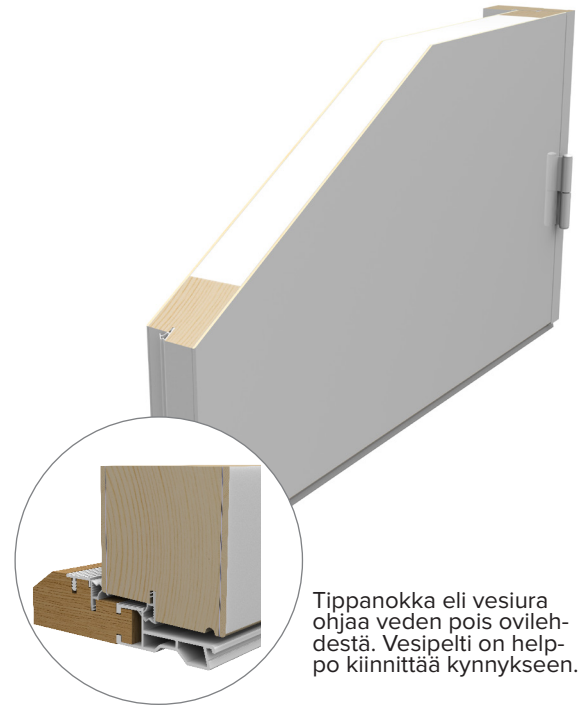

RAKENNE

- Ovillehti levyrakenteinen, pinta HDF-levyä, jäykisteenä alumiini molemmin puolin
- Umpiosan eristeenä polystyreeni (EPS) 69 mm
- Ovillehden paksuus 76 mm
- Karmi ja ovillehden kehä liimattua mäntyä
- Karmissa lujat ja kestävät liitokset
- Kaksinkertainen silikonitiivistys, vaaleissa ovissa vaaleanharmaa, tummissa musta tiiviste
- Karmisyvyys 130, 170 ja 210 mm, karmin vahvuus 54 mm
- Kynnys tammea 35 mm, jossa säältä ja kulutukselta suojaavat alumiiniprofiilit

LASITUS

- Kolminkertainen eristyslaselementti, vakiona kirkkaat lasit
- Elementissä vaaleanharmaat tai mustat välilistat, selektiivilasit ja argon-kaasu
- Tiivistelasitus; tiivisteiden väri musta
- Lasituslistat oven väriset

LUKITUS JA HELAT

- Säätosaranat (4 kpl), väri kirkas
- Abloy LC102 -lukkorunko + säädettävä lukon vastarauta LP711

KOOT

- Leveys min 690 ... max 1090 mm, pariovet min 1390 ... max 1990
- Korkeus min 1790 ... max 2390 mm
- Levikkeen minimileveys 290 mm

OMINAISUUDET

Ominaisuus	Standardi	Luokitus
Ilmanpitävyys	EN 12207	4
Sateenpitävyys	EN 12208	7A
Tuulenpaineen kestävyys	EN 12210	C3

Lasiaukollinen ulko-ovi. Testauseloste Nro EUFI29-20003060-T1

	R_w	R_w+C	R_w+C_{tr}	U-arvo
Umpiovet	26	24	23	0,73
Lasiaukolliset	29	27	27	0,77 ... 1,00 (mallikohtainen)

Testauseloste Nro VTT-S-02991-16, 6.7.2016 (dB)
Testauseloste Nro EUFI29-21005141-T1, 3.11.2021 (dB)
Testauseloste Nro RISE 2P04586 (U-arvo)

Tippanokka eli vesiura ohjaa veden pois ovilehdestä. Vesipelti on helppo kiinnittää kynnykseen.

VÄRIT

- Pinnat peittomaalattu, vakioväri valkoinen NCS S 0502-Y

LISÄVARUSTEET / VALINNAT

- muut värit ja kaksivärimaalaus
- koristelasivaihtoehdot Cotswold, Satiini, Stippolyte ja Flemish
- avainpesä Abloy Easy (satiinikromi ja musta) tai Dormakaba Matrix, avainpesät sarjoitettavissa
- muut lukkorungot, esim. LC190 ja LC195
- turvalukitus
- Yale Doorman -älylukitus
- Yale Linus -älylukitus
- HOPPE painikkeet Rodos, Cannes, Trondheim, Stockholm, Amsterdam sekä musta Dallas
- ovipumppu 523
- ovisuljin TS83, myös aukipitolaitteella
- potkupelti
- soittokello
- ovisilmä
- postiluukku
- levikkeet ja pariovet
- mustat saranat
- Ovivalo