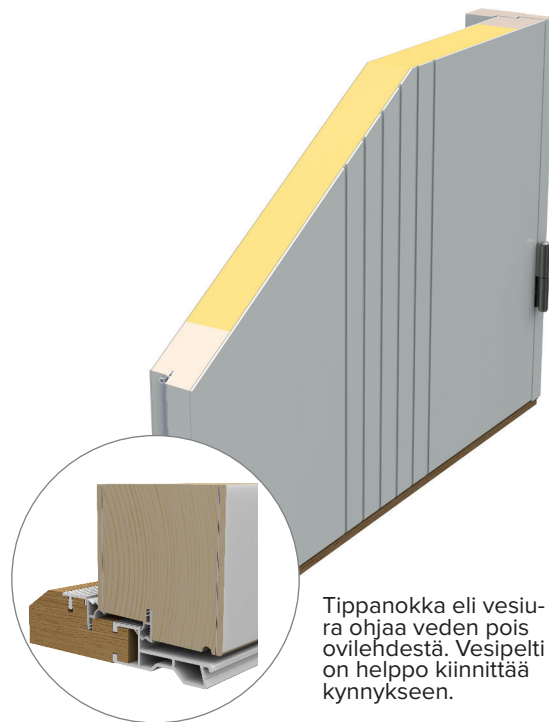

TERMO ULKO-OVI

RAKENNE

- Ovilehti levyrakenteinen, pinta HDF-levyä, jäykisteenä alumiini molemmin puolin
- Umpiosan eristeenä polyuretaani (PUR) 69 mm
- Ovilehden paksuus 76 mm
- Karmi ja ovilehden kehä liimattua mäntyä
- Karmissa lujat ja kestävät liitokset
- Kaksinkertainen silikonitiivistys, vaaleissa ovissa vaaleanharmaa, tummissa musta tiiviste
- Karmisyvyys 130, 170 ja 210 mm, karmien vahvuus 54 mm
- Kynnys tammea 35 mm, jossa säältä ja kulutukselta suojaavat alumiiniprofiilit

LUKITUS JA HELAT

- Säätosaranat (4 kpl)
- Abloy LC102 -lukkorunko + säädettävä lukon vastarauta LP711

KOOT

- Leveys min 690 ... max 1090 mm, pariovet min 1390 ... max 1990
- Korkeus min 1790 ... max 2390 mm
- Levikkeen minimileveys 290 mm

OMINAISUUDET

	Standardi	Luokitus
Ilmanpitävyys	EN 12207	4
Sateenpitävyys	EN 12208	7A
Tuulenpaineen kestävyys	EN 12210	C3

Lasiaukollinen ulko-ovi. Testausseloste Nro VTT-S-02523-15, 4.6.2015

	R _w	R _w +C	R _w +C _{tr}	U-arvo
Umpiovet	28	24	22	0,69
Lasiaukolliset	29	26	24	0,73...0,99 (mallikohtainen)

Testausseloste Nro VTT-S-02991-16, 6.7.2016 (dB)
Testausseloste Nro RISE, 20.5.2020 (U-arvo)

Tippanokka eli vesiura ohjaa veden pois ovilehdestä. Vesipelti on helppo kiinnittää kynnykseen.

VÄRIT

- Pinnat peittomaalattu, vakioväri taitettu valkoinen NCS S 0502-Y