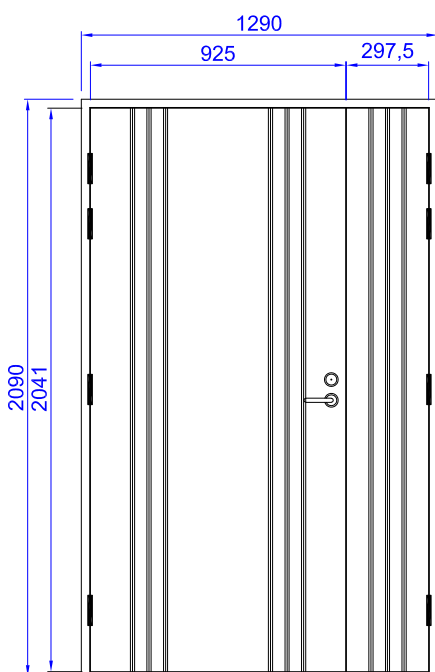

## KUVIOURAT

- leveys 15 mm

## POTKUPELTI

- 130 mm, taivutettu alareuna, ruostumaton teräs

# S41

ESIMERKKEJÄ MALLISTA ERI KOKOISENA

AL1

SAL6