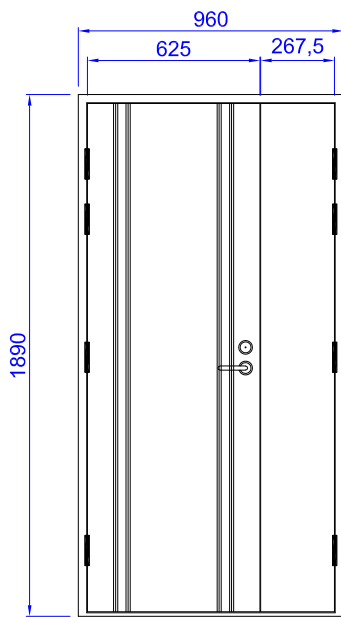

## POTKUPELTI

- 130 mm, taivutettu alareuna, ruostumaton teräs

# S41

ESIMERKKEJÄ MALLISTA ERI KOKOISENA

AL1

SAL6