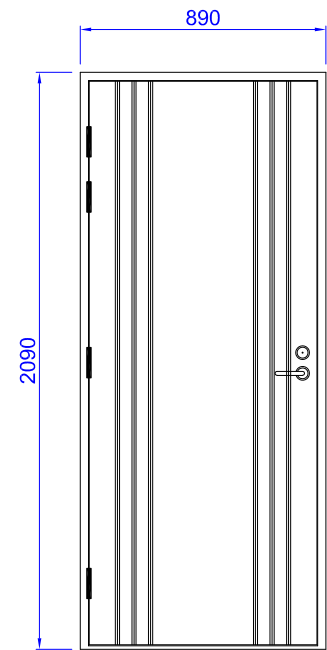

## KUVIOURAT

- leveys 15 mm

## POTKUPELTI

- 130 mm, taivutettu alareuna, ruostumaton teräs

# S41

ESIMERKKEJÄ MALLISTA ERI KOKOISENA

AL1

SAL6