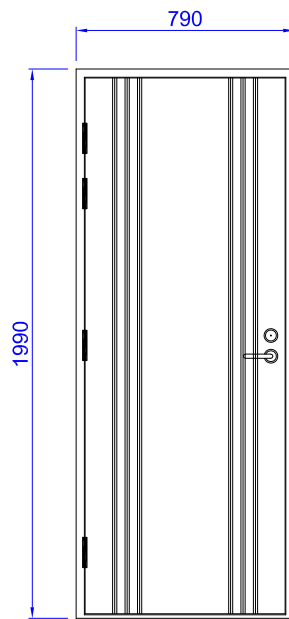

## KUVIOURAT

- leveys 15 mm

## POTKUPELTI

- 130 mm, taivutettu alareuna, ruostumaton teräs

# S41

ESIMERKKEJÄ MALLISTA ERI KOKOISENA

AL1

SAL6