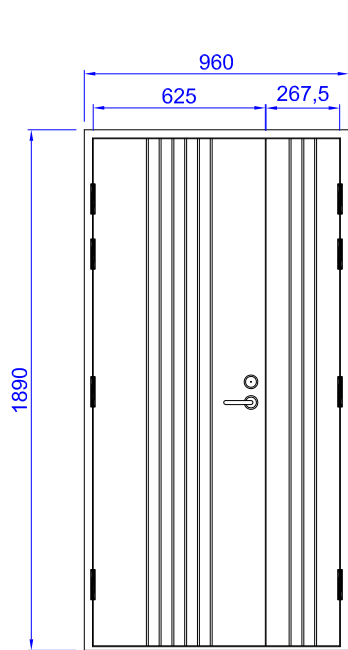

## KUVIOURAT

- leveys 7 mm
- urien etäisyys 46 mm

## POTKUPELTI

- 130 mm, taivutettu alareuna, ruostumaton teräs

# S34

ESIMERKKEJÄ MALLISTA ERI KOKOISENA

SAL5

SAL5