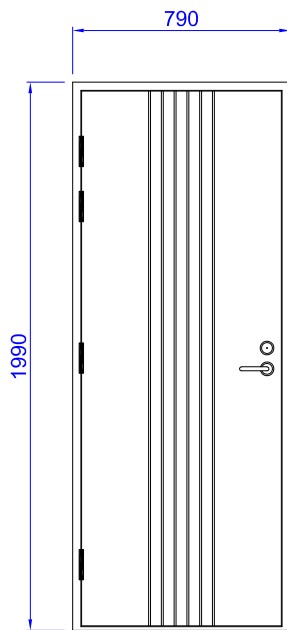

## KUVIOURAT

- leveys 7 mm
- urien etäisyys 46 mm

## POTKUPELTI

- 130 mm, taivutettu alareuna, ruostumaton teräs

# S34

ESIMERKKEJÄ MALLISTA ERI KOKOISENA

SAL5

SAL5