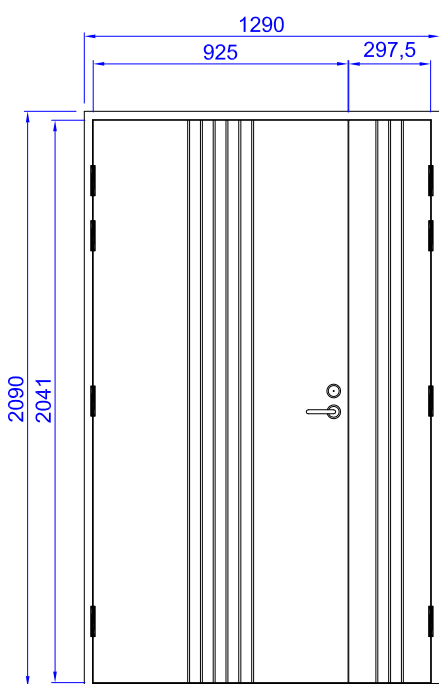

## KUVIOURAT

- leveys 7 mm
- urien etäisyys 46 mm

## POTKUPELTI

- 130 mm, taivutettu alareuna, ruostumaton teräs

# S34

ESIMERKKEJÄ MALLISTA ERI KOKOISENA

SAL5

SAL5