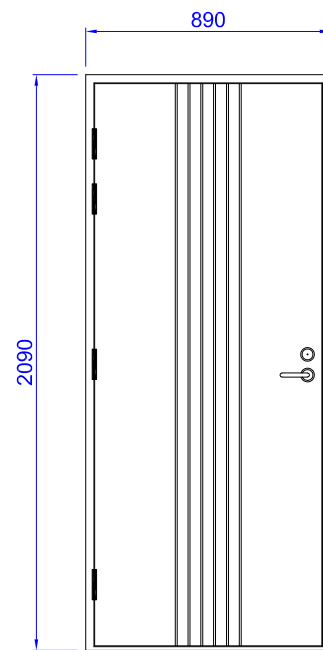

## KUVIOURAT

- leveys 7 mm
- urien etäisyys 46 mm

## POTKUPELTI

- 130 mm, taivutettu alareuna, ruostumaton teräs

# S34

ESIMERKKEJÄ MALLISTA ERI KOKOISENA

SAL5

SAL5