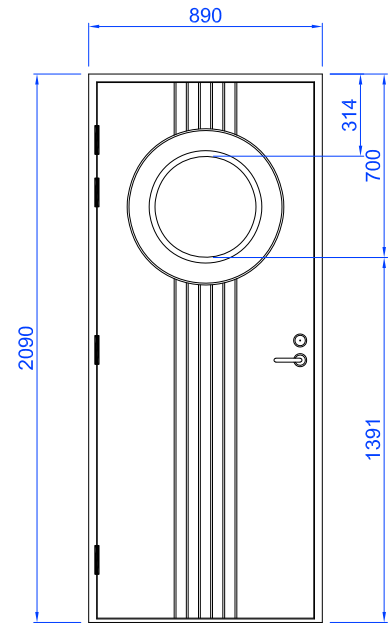

S32

ESIMERKKEJÄ MALLISTA ERI KOKOISENA

SAL5