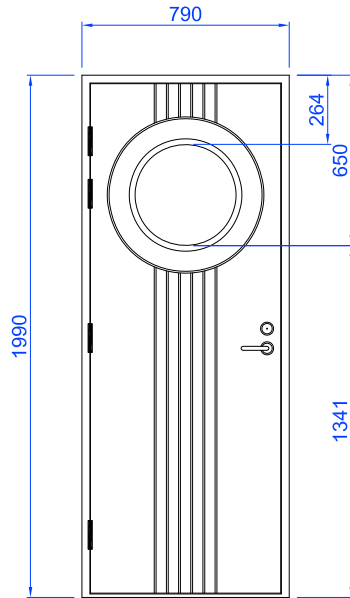

S32

ESIMERKKEJÄ MALLISTA ERI KOKOISENA

SAL5