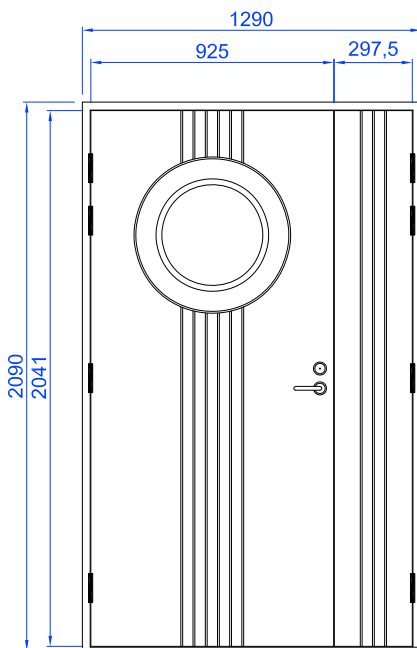

S32

ESIMERKKEJÄ MALLISTA ERI KOKOISENA

SAL5