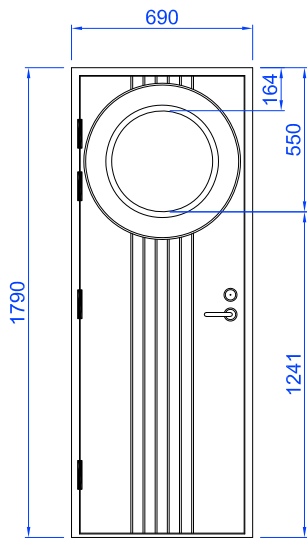

S32

ESIMERKKEJÄ MALLISTA ERI KOKOISENA

SAL5