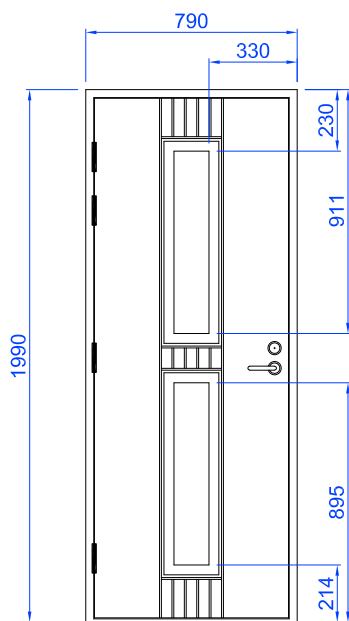

S31

KUVIOURITETTU LASIAUKKOLLINEN ULKO-OVI

VAKIOVÄRI

- valkoinen NCS S 0502-Y

KUVIOURAT

- leveys 7 mm
- pystyurien etäisyys 46,4 mm

VALOAUKKO

- 131*681 mm
- 2 kpl

S31

ESIMERKKEJÄ MALLISTA ERI KOKOISENA

SAL5