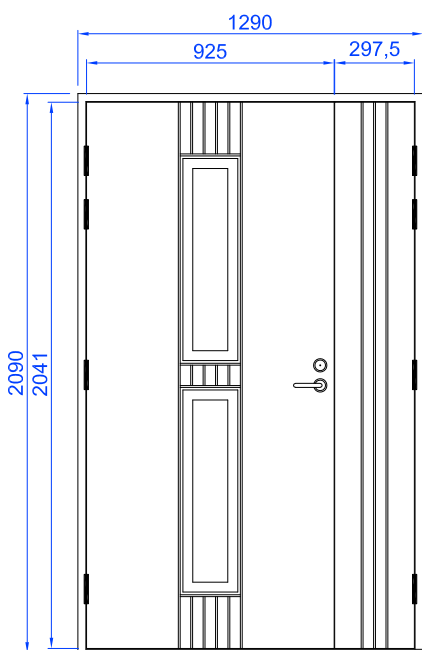

S31

KUVIOURITETTU LASIAUKKOLLINEN ULKO-OVI

VAKIOVÄRI

- valkoinen NCS S 0502-Y

KUVIOURAT

- leveys 7 mm
- pystyurien etäisyys 46,4 mm

VALOAUKKO

- 131*681 mm
- 2 kpl

S31

ESIMERKKEJÄ MALLISTA ERI KOKOISENA

SAL5