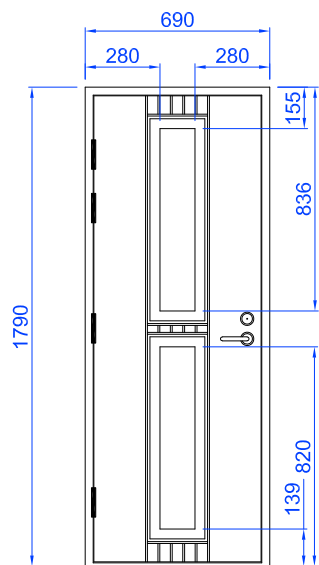

S31

KUVIOURITETTU LASIAUKKOLLINEN ULKO-OVI

VAKIOVÄRI

- valkoinen NCS S 0502-Y

KUVIOURAT

- leveys 7 mm
- pystyurien etäisyys 46,4 mm

VALOAUKKO

- 131*681 mm
- 2 kpl

LASITUSKEHÄ

- naulaton alumiinikehä Pihla-väreissä
- muissa väreissä oven värinen muovi

POTKUPELTI

- 130 mm, taivutettu alareuna, ruostumaton teräs

LEVIKE

- SAL5

PIHLA-VÄRIT

RAL 7047

S31

ESIMERKKEJÄ MALLISTA ERI KOKOISENA

SAL5