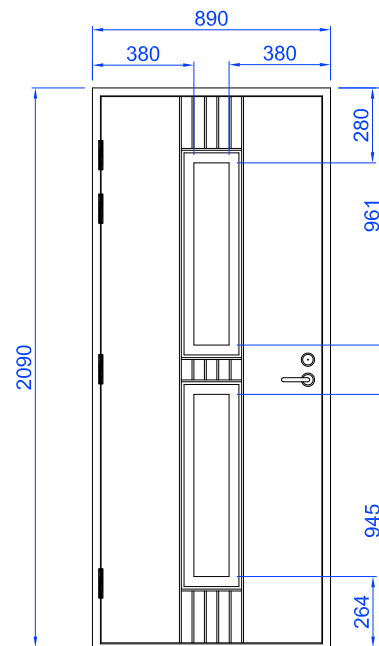

S31

KUVIOURITETTU LASIAUKKOLLINEN ULKO-OVI

VAKIOVÄRI

- valkoinen NCS S 0502-Y

KUVIOURAT

- leveys 7 mm
- pystyurien etäisyys 46,4 mm

VALOAUKKO

- 131*681 mm
- 2 kpl

LASITUSKEHÄ

- naulaton alumiinikehä Pihla-väreissä
- muissa väreissä oven värinen muovi

POTKUPELTI

- 130 mm, taivutettu alareuna, ruostumaton teräs

LEVIKE

- SAL5

PIHLA-VÄRIT

RAL 7047

S31

ESIMERKKEJÄ MALLISTA ERI KOKOISENA

SAL5