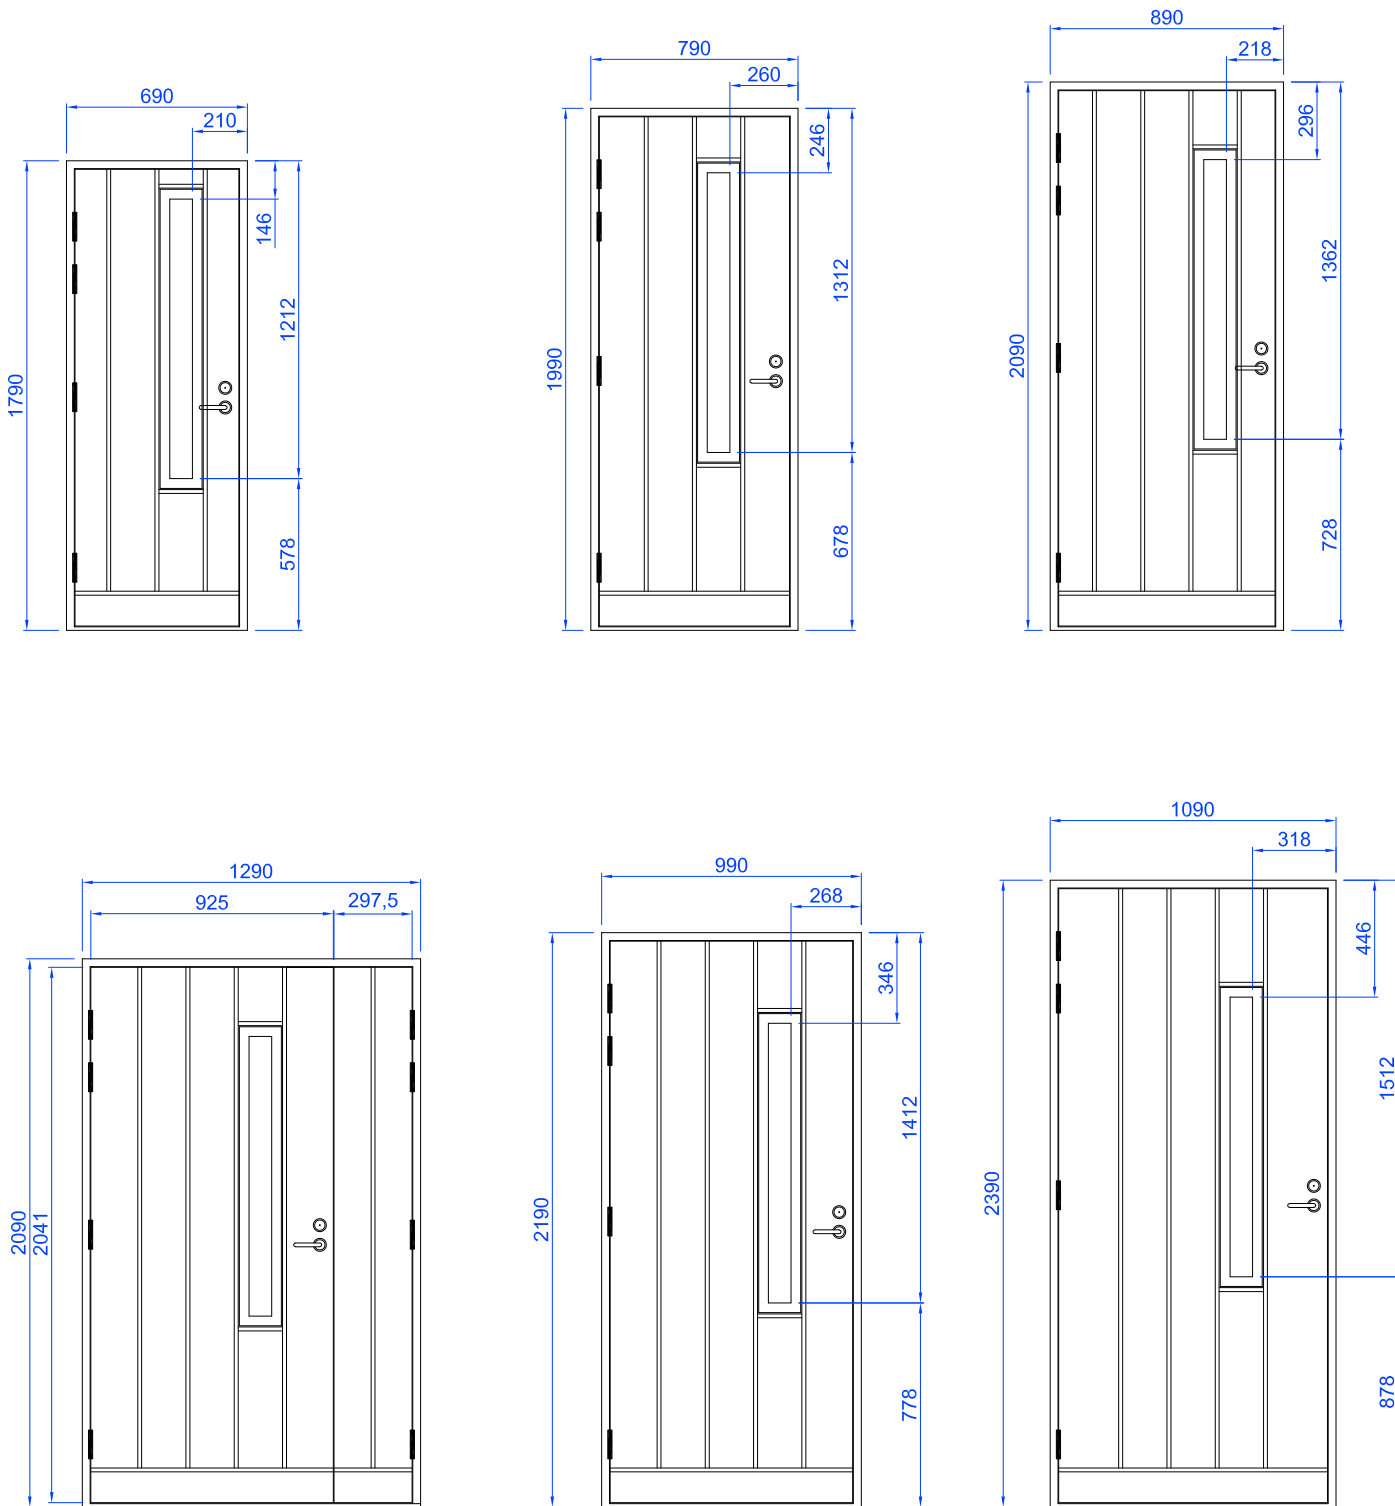

S21

KUVIOURITETTU LASIAUKKOLLINEN ULKO-OVI

VAKIOVÄRI

- valkoinen NCS S 0502-Y

KUVIOURAT

- leveys 15 mm
- pystyurien etäisyys 184 mm

VALOAUKKO

- 86*1066 mm

S21

ESIMERKKEJÄ MALLISTA ERI KOKOISENA

SAL2