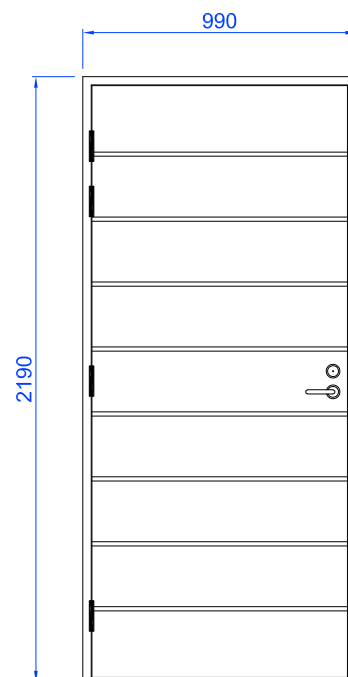

S13

ESIMERKKEJÄ MALLISTA ERI KOKOISENA

SAL1