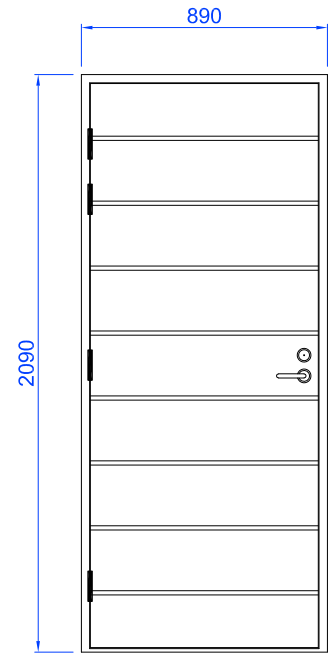

## KUVIOURAT

- leveys 15 mm
- urien etäisyys 235 mm, alle 1960 mm korkeissa 205 mm

## POTKUPELTI

- 130 mm, taivutettu alareuna, ruostumaton teräs

# S13

ESIMERKKEJÄ MALLISTA ERI KOKOISENA

SAL1