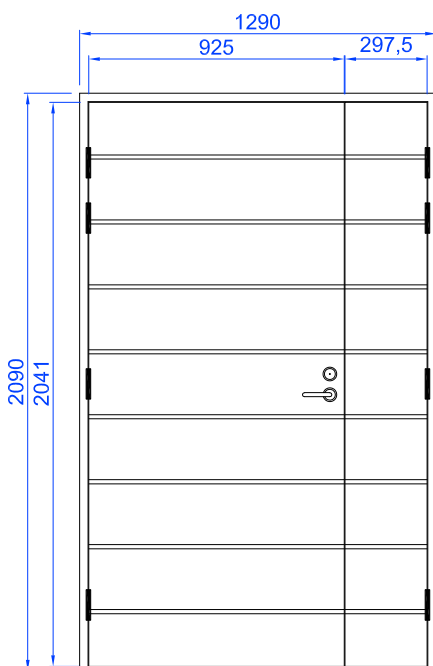

## KUVIOURAT

- leveys 15 mm
- urien etäisyys 235 mm, alle 1960 mm korkeissa 205 mm

## POTKUPELTI

- 130 mm, taivutettu alareuna, ruostumaton teräs

# S13

ESIMERKKEJÄ MALLISTA ERI KOKOISENA

SAL1