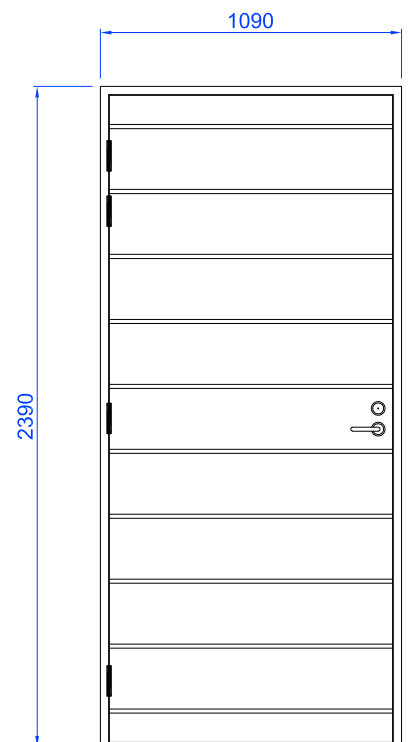

S13

ESIMERKKEJÄ MALLISTA ERI KOKOISENA

SAL1