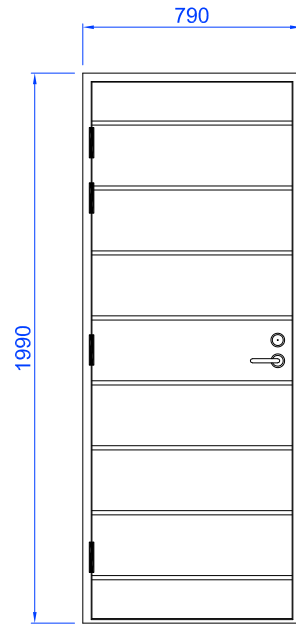

## KUVIOURAT

- leveys 15 mm
- urien etäisyys 235 mm, alle 1960 mm korkeissa 205 mm

## POTKUPELTI

- 130 mm, taivutettu alareuna, ruostumaton teräs

# S13

ESIMERKKEJÄ MALLISTA ERI KOKOISENA

SAL1