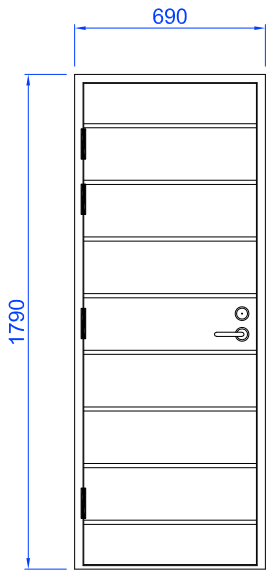

## KUVIOURAT

- leveys 15 mm
- urien etäisyys 235 mm, alle 1960 mm korkeissa 205 mm

## POTKUPELTI

- 130 mm, taivutettu alareuna, ruostumaton teräs

# S13

ESIMERKKEJÄ MALLISTA ERI KOKOISENA

SAL1