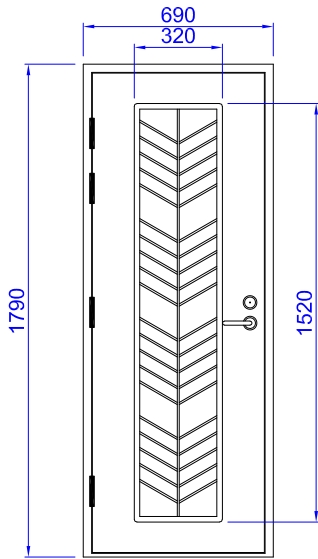

P33

ESIMERKKEJÄ MALLISTA ERI KOKOISENA

AL1