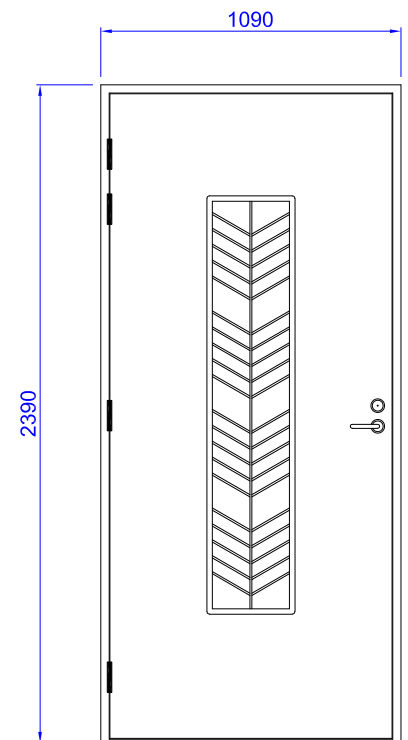

P33

ESIMERKKEJÄ MALLISTA ERI KOKOISENA

AL1