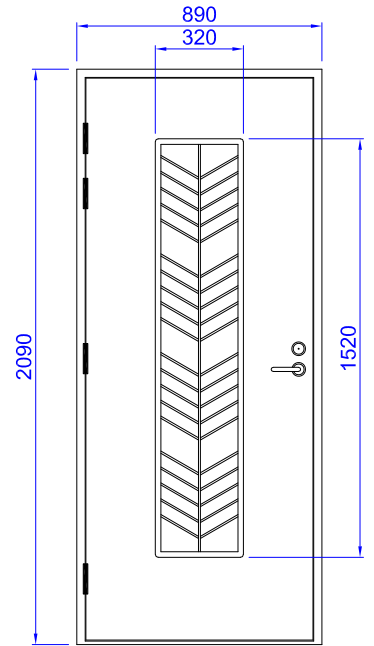

P33

ESIMERKKEJÄ MALLISTA ERI KOKOISENA

AL1