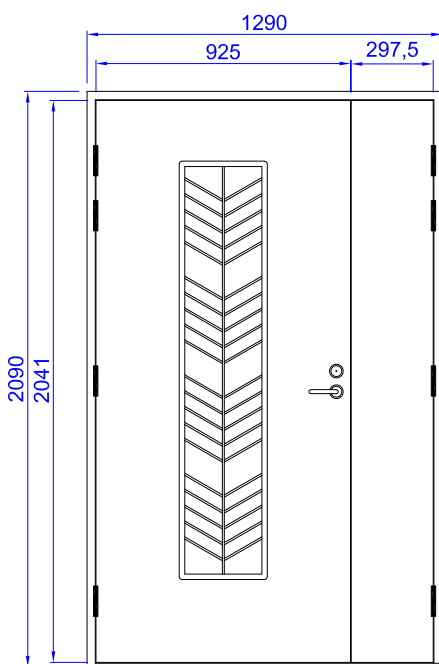

## KUVIOURAT

- leveys peilissä 20 mm
- leveys peilin sisällä 7 mm
- kuvion koko 320\*1520 mm

## POTKUPELTI

- 70 mm, taivutettu alareuna, ruostumaton teräs

# P33

ESIMERKKEJÄ MALLISTA ERI KOKOISENA

AL1