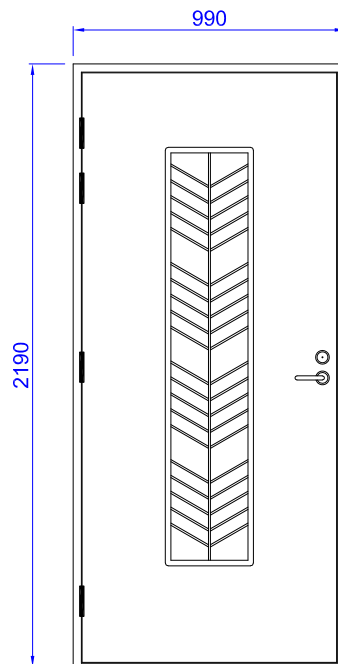

## KUVIOURAT

- leveys peilissä 20 mm
- leveys peilin sisällä 7 mm
- kuvion koko 320\*1520 mm

## POTKUPELTI

- 70 mm, taivutettu alareuna, ruostumaton teräs

# P33

ESIMERKKEJÄ MALLISTA ERI KOKOISENA

AL1