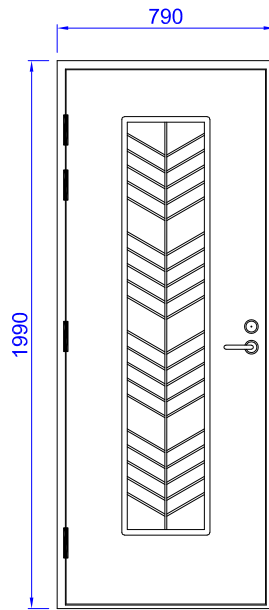

## KUVIOURAT

- leveys peilissä 20 mm
- leveys peilin sisällä 7 mm
- kuvion koko 320\*1520 mm

## POTKUPELTI

- 70 mm, taivutettu alareuna, ruostumaton teräs

# P33

ESIMERKKEJÄ MALLISTA ERI KOKOISENA

AL1