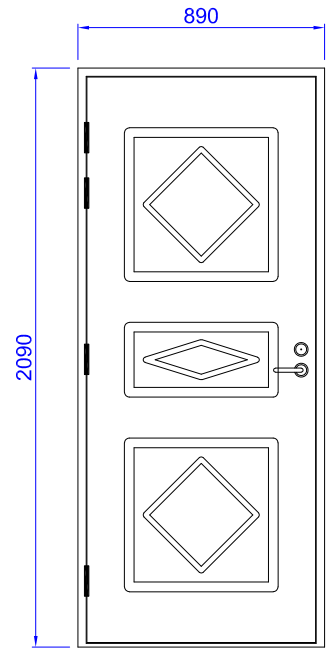

P31

KUVIOURITETTU UMPINAINEN ULKO-OVI

VAKIOVÄRI

- valkoinen NCS S 0502-Y

KUVIOURAT

- leveys peileissä 35 mm
- leveys salmiakeissa 20 mm

POTKUPELTI

- 130 mm, taivutettu alareuna, ruostumaton teräs

P31

ESIMERKKEJÄ MALLISTA ERI KOKOISENA

AL1

AL1