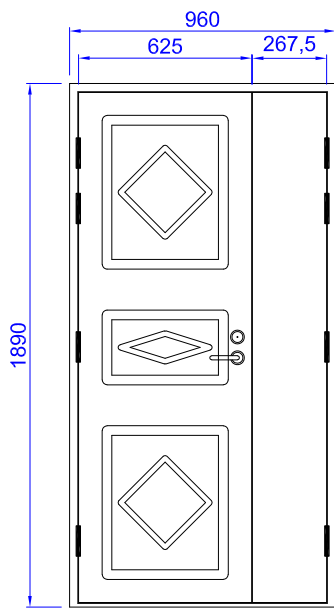

P31

KUVIOURITETTU UMPINAINEN ULKO-OVI

VAKIOVÄRI

- valkoinen NCS S 0502-Y

KUVIOURAT

- leveys peileissä 35 mm
- leveys salmiakeissa 20 mm

POTKUPELTI

- 130 mm, taivutettu alareuna, ruostumaton teräs

P31

ESIMERKKEJÄ MALLISTA ERI KOKOISENA

AL1

AL1