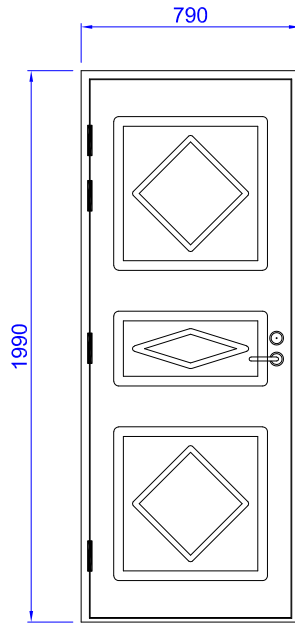

P31

KUVIOURITETTU UMPINAINEN ULKO-OVI

VAKIOVÄRI

- valkoinen NCS S 0502-Y

KUVIOURAT

- leveys peileissä 35 mm
- leveys salmiakeissa 20 mm

POTKUPELTI

- 130 mm, taivutettu alareuna, ruostumaton teräs

RR 32

RAL 3011

OMINAISUUDET ERI RAKENTEILLA

	VARMA	TERMO	VIENO	DB	EI15	EI30
U-arvo	0,74	0,69	0,85	0,74	0,69	0,69
R _w +C _{tr}	23	22	23	35	22	22
Ilmanpitävyys	4	4	4D	4	4	4
Sateenpitävyys	5A	5A	4A	5A	5A	5A
Tuulenpaineen kestävyys	C4	C4	C3	C4	C4	C4

P31

ESIMERKKEJÄ MALLISTA ERI KOKOISENA

AL1

AL1