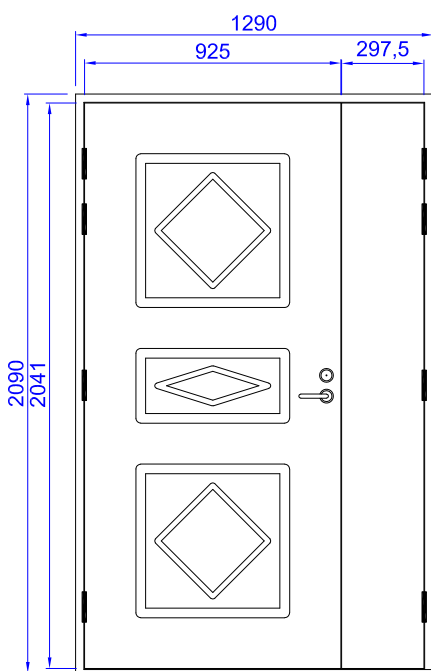

P31

KUVIOURITETTU UMPINAINEN ULKO-OVI

VAKIOVÄRI

- valkoinen NCS S 0502-Y

KUVIOURAT

- leveys peileissä 35 mm
- leveys salmiakeissa 20 mm

POTKUPELTI

- 130 mm, taivutettu alareuna, ruostumaton teräs

P31

ESIMERKKEJÄ MALLISTA ERI KOKOISENA

AL1

AL1