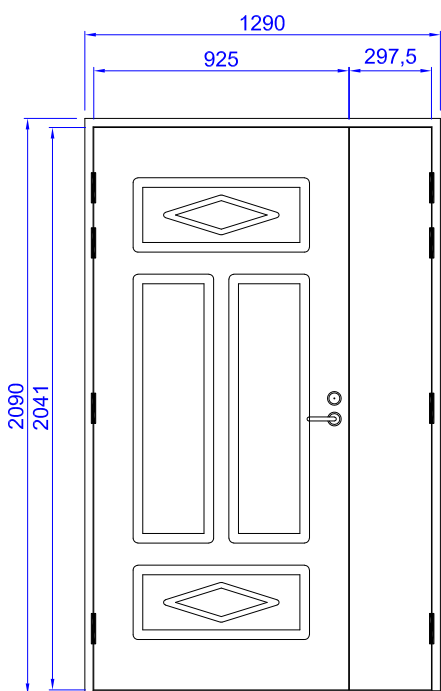

## KUVIOURAT

- leveys peileissä 35 mm
- leveys salmiakeissa 20 mm

# P30

ESIMERKKEJÄ MALLISTA ERI KOKOISENA

AL1

AL1