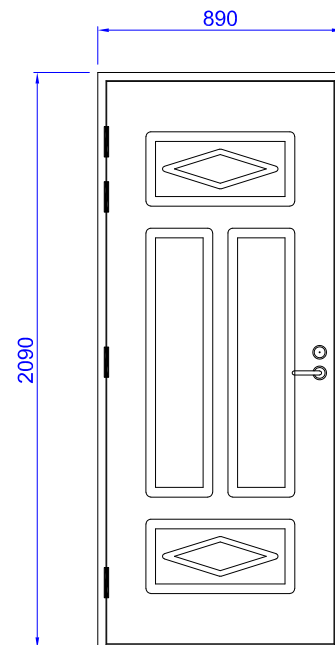

## KUVIOURAT

- leveys peileissä 35 mm
- leveys salmiakeissa 20 mm

## POTKUPELTI

- 130 mm, taivutettu alareuna, ruostumaton teräs

# P30

ESIMERKKEJÄ MALLISTA ERI KOKOISENA

AL1

AL1