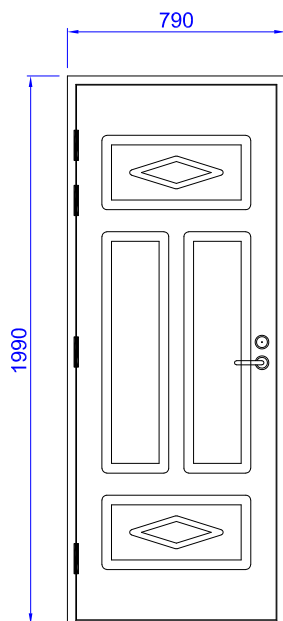

## KUVIOURAT

- leveys peileissä 35 mm
- leveys salmiakeissa 20 mm

## POTKUPELTI

- 130 mm, taivutettu alareuna, ruostumaton teräs

# P30

ESIMERKKEJÄ MALLISTA ERI KOKOISENA

AL1

AL1