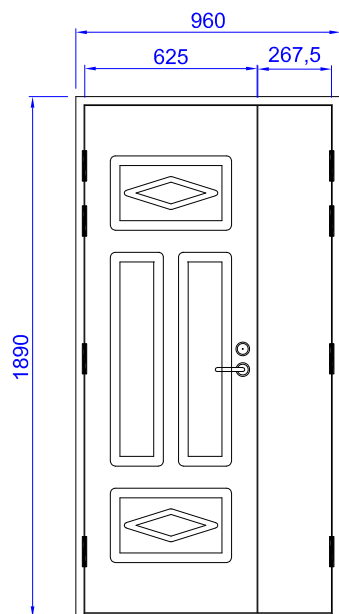

P30

ESIMERKKEJÄ MALLISTA ERI KOKOISENA

AL1