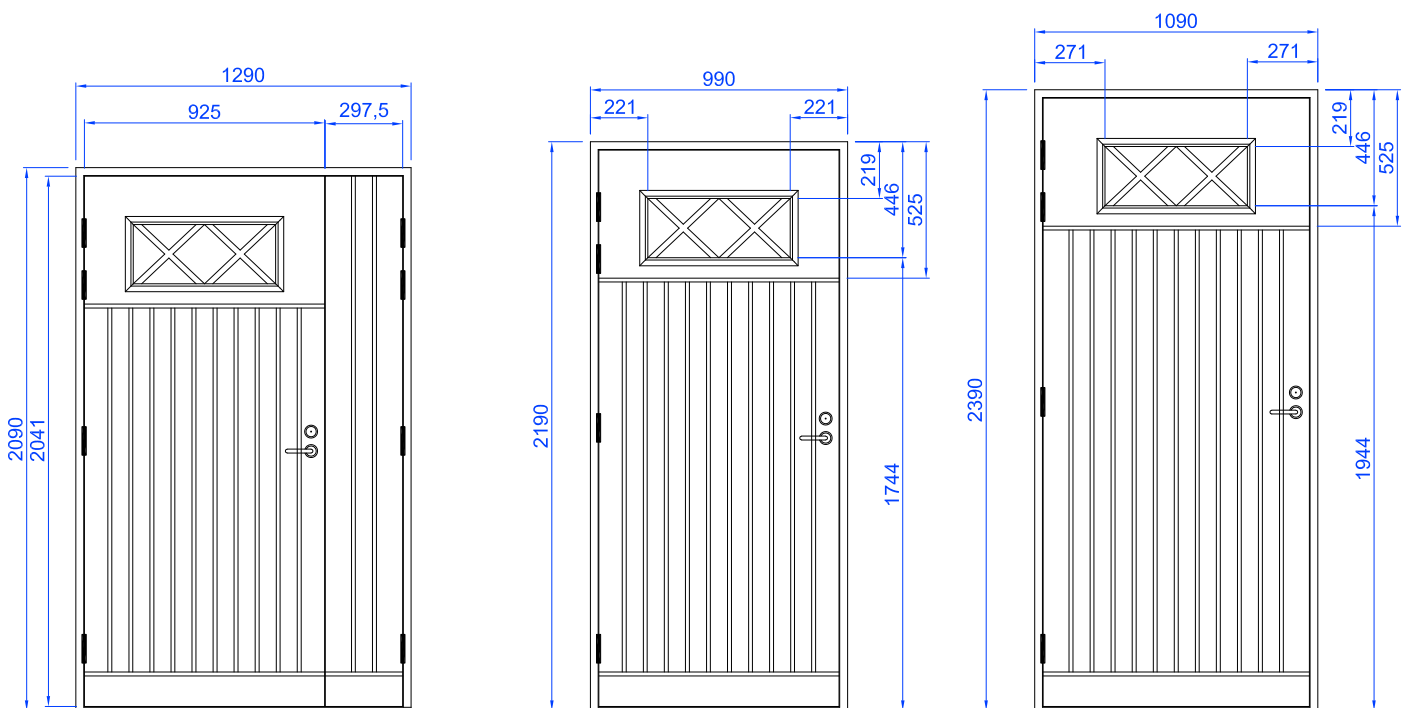

P21

ESIMERKKEJÄ MALLISTA ERI KOKOISENA

PAL5