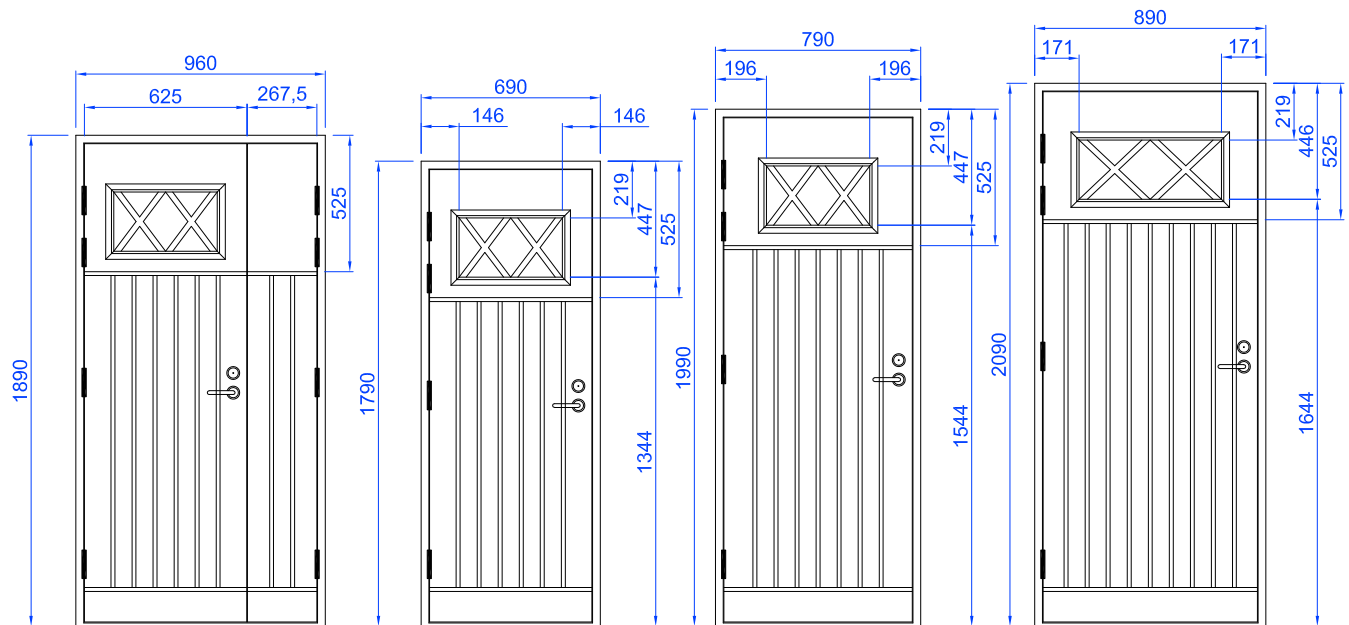

P21

ESIMERKKEJÄ MALLISTA ERI KOKOISENA

PAL3