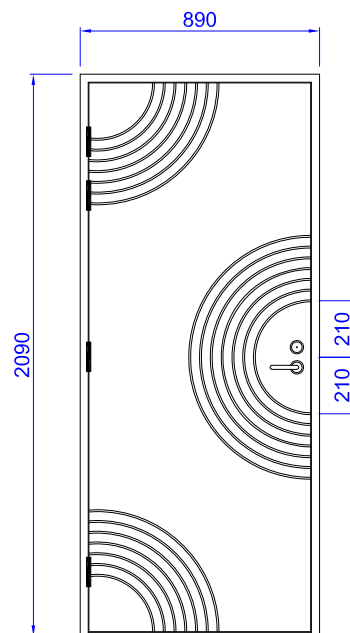

M41

KUVIOURITETTU UMPINAINEN ULKO-OVI

VAKIOVÄRI

- valkoinen NCS S 0502-Y

KUVIOURAT

- leveys 7 mm

POTKUPELTI

- 70 mm, taivutettu alareuna, ruostumaton teräs

RR 32

RAL 3011

OMINAISUUDET ERI RAKENTEILLA

	VARMA	TERMO	VIENO	DB	EI15	EI30
U-arvo	0,74	0,69	0,85	0,74	0,69	0,69
R _w +C _{tr}	23	22	23	35	22	22
Ilmanpitävyys	4	4	4D	4	4	4
Sateenpitävyys	5A	5A	4A	5A	5A	5A
Tuulenpaineen kestävyys	C4	C4	C3	C4	C4	C4

M41

ESIMERKKEJÄ MALLISTA ERI KOKOISENA

AL1

MAL4