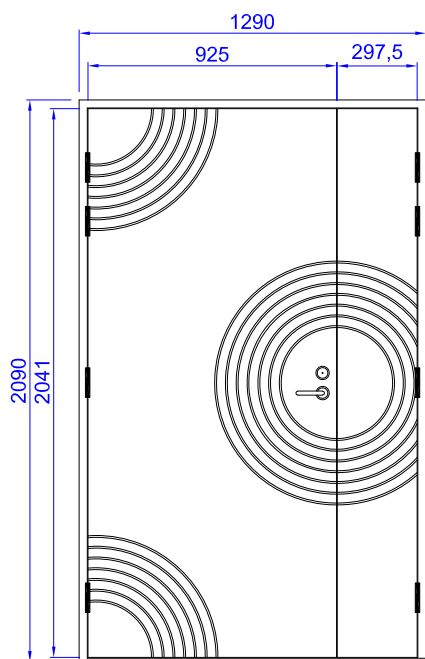

M41

KUVIOURITETTU UMPINAINEN ULKO-OVI

VAKIOVÄRI

- valkoinen NCS S 0502-Y

KUVIOURAT

- leveys 7 mm

POTKUPELTI

- 70 mm, taivutettu alareuna, ruostumaton teräs

M41

ESIMERKKEJÄ MALLISTA ERI KOKOISENA

AL1

MAL4