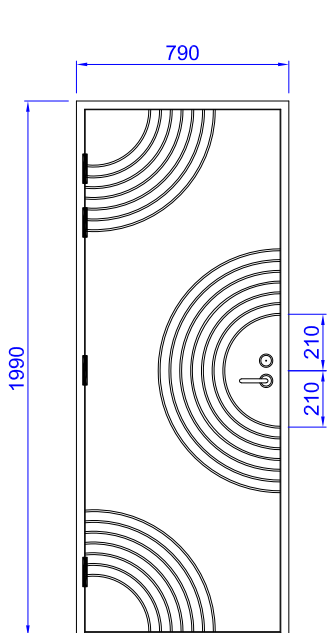

M41

KUVIOURITETTU UMPINAINEN ULKO-OVI

VAKIOVÄRI

- valkoinen NCS S 0502-Y

KUVIOURAT

- leveys 7 mm

POTKUPELTI

- 70 mm, taivutettu alareuna, ruostumaton teräs

RR 32

RAL 3011

OMINAISUUDET ERI RAKENTEILLA

	VARMA	TERMO	VIENO	DB	EI15	EI30
U-arvo	0,74	0,69	0,85	0,74	0,69	0,69
R _w +C _{tr}	23	22	23	35	22	22
Ilmanpitävyys	4	4	4D	4	4	4
Sateenpitävyys	5A	5A	4A	5A	5A	5A
Tuulenpaineen kestävyys	C4	C4	C3	C4	C4	C4

M41

ESIMERKKEJÄ MALLISTA ERI KOKOISENA

AL1

MAL4