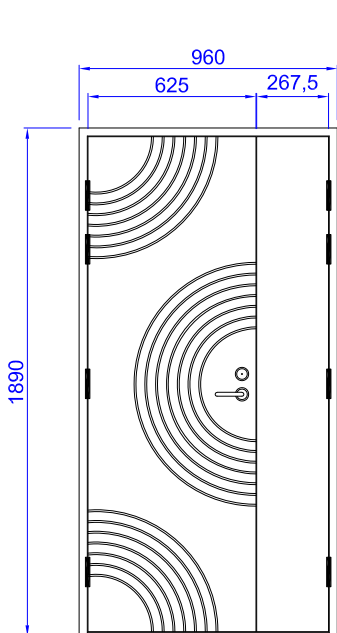

M41

KUVIOURITETTU UMPINAINEN ULKO-OVI

VAKIOVÄRI

- valkoinen NCS S 0502-Y

KUVIOURAT

- leveys 7 mm

POTKUPELTI

- 70 mm, taivutettu alareuna, ruostumaton teräs

RR 32

RAL 3011

OMINAISUUDET ERI RAKENTEILLA

	VARMA	TERMO	VIENO	DB	EI15	EI30
U-arvo	0,74	0,69	0,85	0,74	0,69	0,69
R _w +C _{tr}	23	22	23	35	22	22
Ilmanpitävyys	4	4	4D	4	4	4
Sateenpitävyys	5A	5A	4A	5A	5A	5A
Tuulenpaineen kestävyys	C4	C4	C3	C4	C4	C4

M41

ESIMERKKEJÄ MALLISTA ERI KOKOISENA

AL1

MAL4