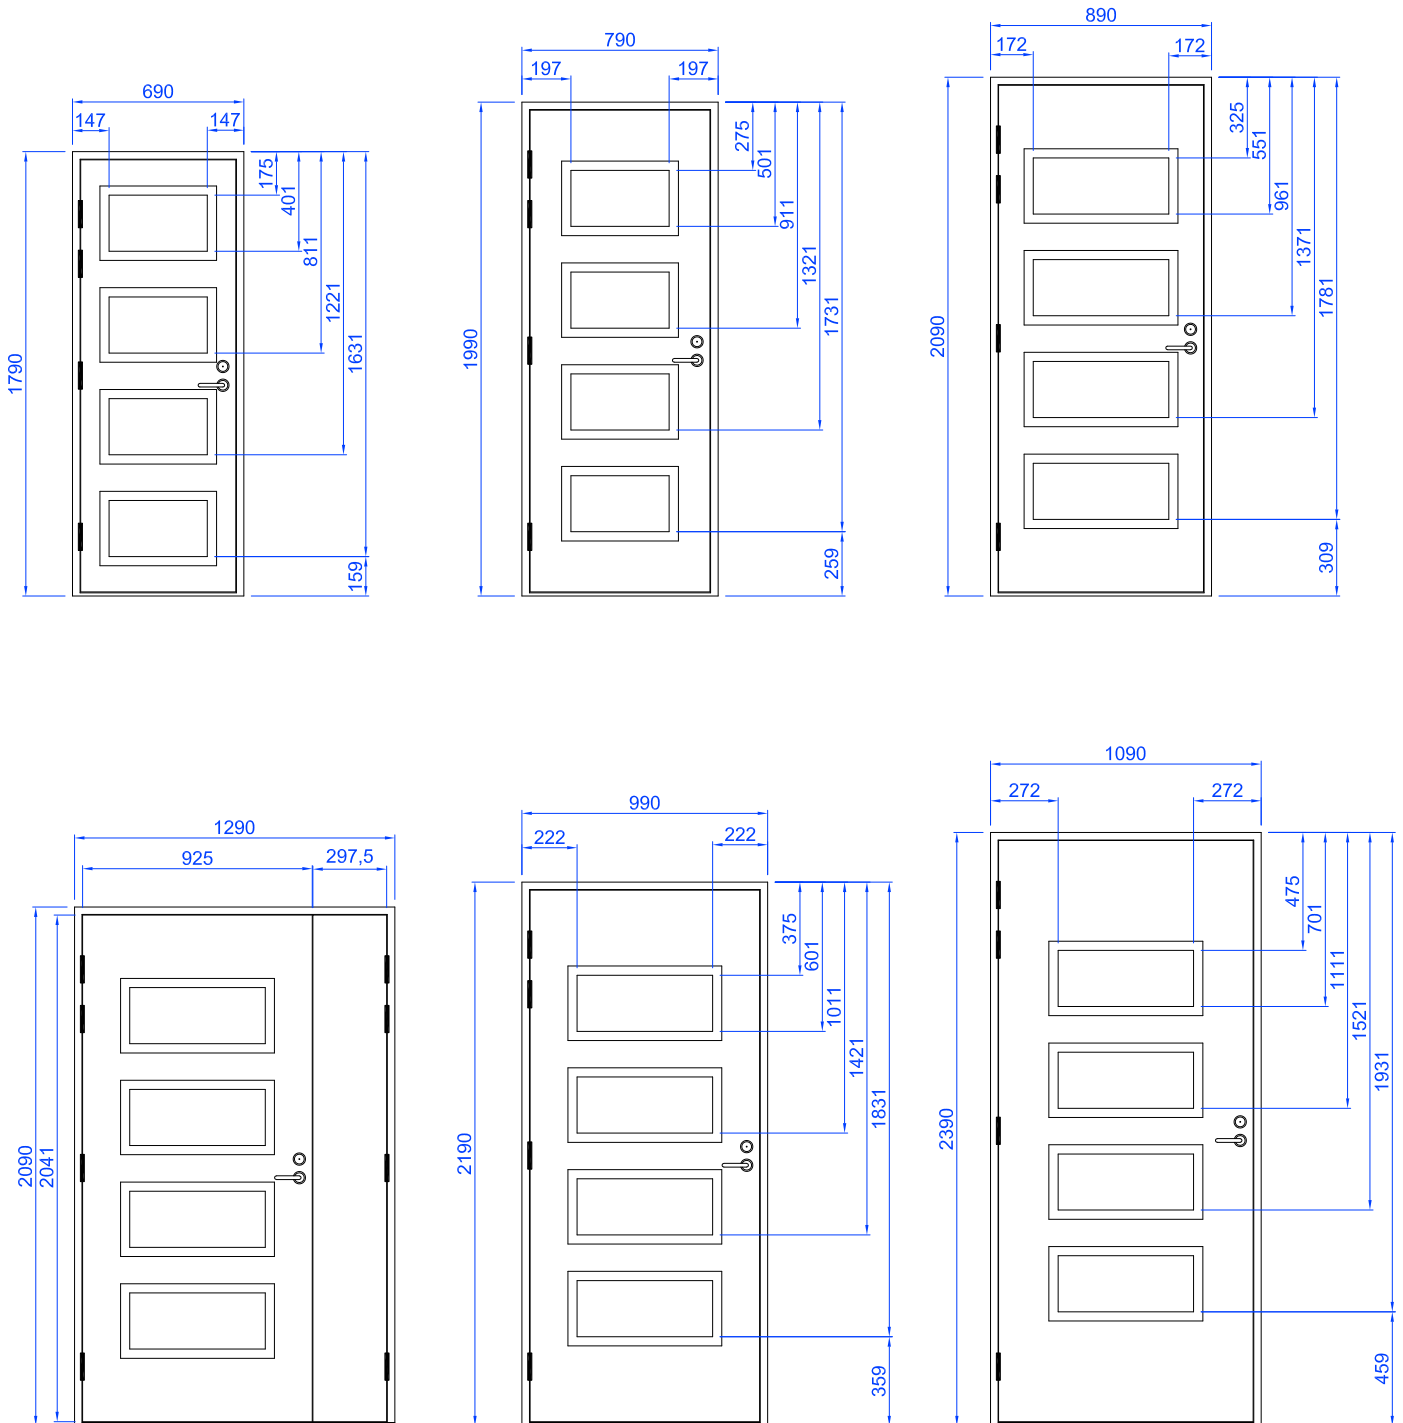

M23

SILEÄPINTAINEN LASIAUKKOLLINEN ULKO-OVI

VAKIOVÄRI

- valkoinen NCS S 0502-Y

KUVIOURAT

- ei kuviouria

VALOAUKKO

- 546*226 mm, oven leveys 880-1090 mm
- 396*226 mm, oven leveys 690-870 mm
- 4 kpl

M23

ESIMERKKEJÄ MALLISTA ERI KOKOISENA

AL1