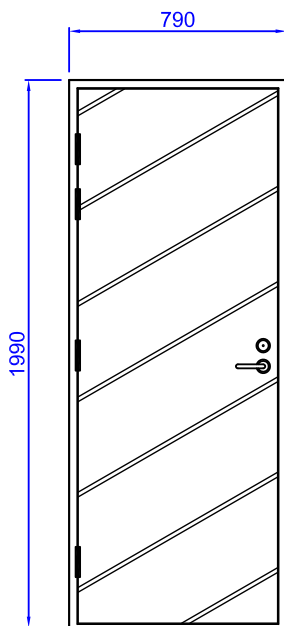

M14

KUVIOURITETTU UMPINAINEN ULKO-OVI

VAKIOVÄRI

- valkoinen NCS S 0502-Y

KUVIOURAT

- leveys 15 mm
- kuviourien etäisyys 300 mm
- kuviourat 60° kulmassa

POTKUPELTI

- 130 mm, taivutettu alareuna, ruostumaton teräs
- kuviourien mukainen vino potkupelti, ruostumaton teräs

LEVIKE

- AL1
- AL2
 - valoaukko 86*1536, oven korkeus 1960-2390 mm
 - valoaukko 86*1326, oven korkeus 1790-1950 mm

HUOM!

- mallia ei valmisteta pariovena

PIHLA-VÄRIT

RAL 7047

RAL 7024

RAL 9005

M14

ESIMERKKEJÄ MALLISTA ERI KOKOISENA

AL1

AL2