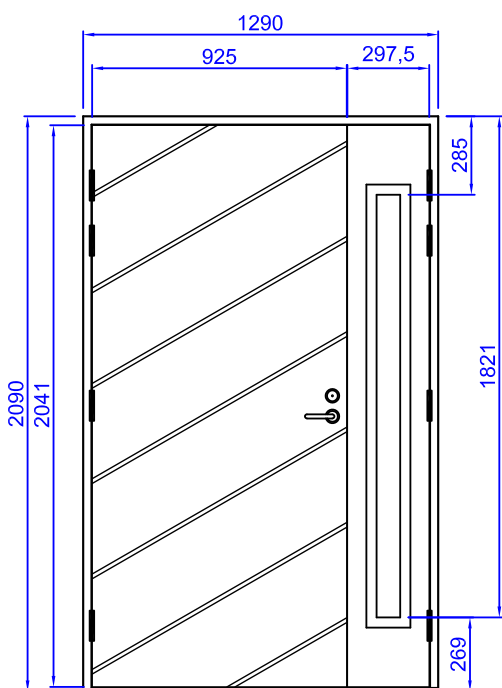

M14

KUVIOURITETTU UMPINAINEN ULKO-OVI

VAKIOVÄRI

- valkoinen NCS S 0502-Y

KUVIOURAT

- leveys 15 mm
- kuviourien etäisyys 300 mm
- kuviourat 60° kulmassa

POTKUPELTI

- 130 mm, taivutettu alareuna, ruostumaton teräs
- kuviourien mukainen vino potkupelti, ruostumaton teräs

LEVIKE

- AL1
- AL2
 - valoaukko 86*1536, oven korkeus 1960-2390 mm
 - valoaukko 86*1326, oven korkeus 1790-1950 mm

HUOM!

- mallia ei valmisteta pariovena

PIHLA-VÄRIT

RAL 7047

RAL 7024

RAL 9005

M14

ESIMERKKEJÄ MALLISTA ERI KOKOISENA

AL1

AL2