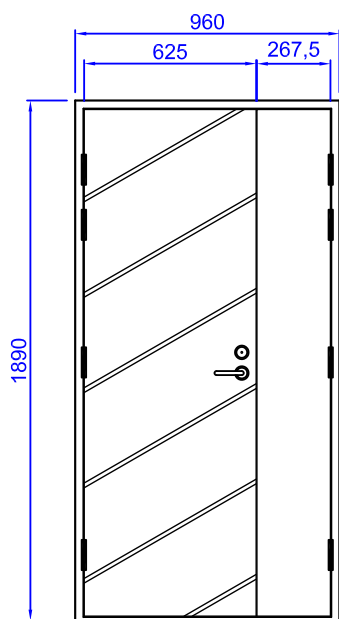

M14

KUVIOURITETTU UMPINAINEN ULKO-OVI

VAKIOVÄRI

- valkoinen NCS S 0502-Y

KUVIOURAT

- leveys 15 mm
- kuviourien etäisyys 300 mm
- kuviourat 60° kulmassa

POTKUPELTI

- 130 mm, taivutettu alareuna, ruostumaton teräs
- kuviourien mukainen vino potkupelti, ruostumaton teräs

LEVIKE

- AL1
- AL2
 - valoaukko 86*1536, oven korkeus 1960-2390 mm
 - valoaukko 86*1326, oven korkeus 1790-1950 mm

HUOM!

- mallia ei valmisteta pariovena

PIHLA-VÄRIT

RAL 7047

RAL 7024

RAL 9005

M14

ESIMERKKEJÄ MALLISTA ERI KOKOISENA

AL1

AL2