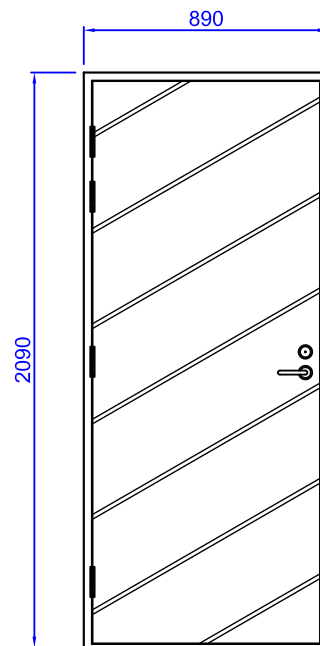

M14

KUVIOURITETTU UMPINAINEN ULKO-OVI

VAKIOVÄRI

- valkoinen NCS S 0502-Y

KUVIOURAT

- leveys 15 mm
- kuviourien etäisyys 300 mm
- kuviourat 60° kulmassa

POTKUPELTI

- 130 mm, taivutettu alareuna, ruostumaton teräs
- kuviourien mukainen vino potkupelti, ruostumaton teräs

LEVIKE

- AL1
- AL2
 - valoaukko 86*1536, oven korkeus 1960-2390 mm
 - valoaukko 86*1326, oven korkeus 1790-1950 mm

HUOM!

- mallia ei valmisteta pariovena

PIHLA-VÄRIT

RAL 7047

RAL 7024

RAL 9005

M14

ESIMERKKEJÄ MALLISTA ERI KOKOISENA

AL1

AL2