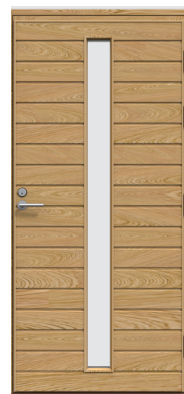

PUUOVET

Kokonaan puiset ovet ovat tulleet takaisin muotiin. Pihla ja sisarbrändimme Sydänpuu ovat suunnitelleet yhdessä uuden ulko-oven, joka yhdistää perinteisen puuoven tyylikkyyden modernin ulko-oven rakenteeseen ja modernien ovimallien muotoiluun.

VÄRIT JA VARUSTEET TARPEEN MUKAAN

Puuovet ovat valittavissa erilaisin kuultosävyin käsiteltyinä, jolloin elävä puupinta jää ilmeikkäästi näkyviin. Sävytyksen jälkeen ovi viimeistellään kahteen kertaan erittäin kestäväällä kaksikomponenttilakalla. Puuovet voidaan myös maalata kokonaan peittävällä maalilla Pihlan ulko-ovivärien mukaan..

Pihlan Puuoviin on saatavilla ulko-ovien tapaan näyttävä painikevalikoima, monipuoliset lukitukset sekä oven käyttöä helpottava moderni älylukitus.

PUU5