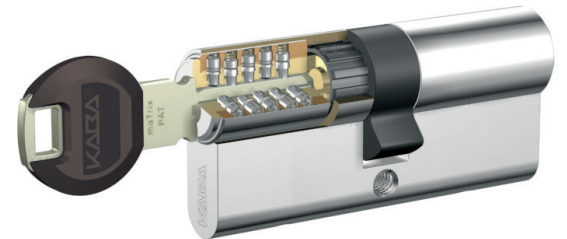

LAADUKAS JA KESTÄVÄ AVAINPESÄ

Tiiviin rakenteensa ansiosta pöly ei pääse aikojen saatossa heikentämään avainpesän toimintakuntoa. Avainpesässä on useita lukintaelementtejä ja niiden liikkeet ovat pieniä, mikä estää osien kulumisen ja takaa siten järjestelmälle pitkän iän ja tavanomaista merkittävästi pidemmän takuun. **Matrix-lukituksen tuotetakuu on viisi vuotta.**

SARJOITUKSET

Kodin kaikki Pihla-ovet voidaan varustaa Matrix-lukitusjärjestelmällä. Lukitus soveltuu ulko-ovien ja varastonovien lisäksi Pihlan puutarhaoviin, liukuoviin ja pitkäsulkimilla varustettuihin parvekeoviin. Kaikki avainpesät voidaan sarjoittaa samaan sarjaan.

LUKKORUNGOT

Matrix-lukitusjärjestelmä tarjoaa erilaisia lukkorunkoja ja lukitustapoja. Valittavissa on **manuaalinen lukitus** (lukkorungot DL 9195 ja DL 712), jolloin ovi lukitaan kotoa lähtiessä avaimella, harkiten, eivätkä avaimet voi jäädä vahingossa lukkojen taakse sisälle. Vaihtoehtona manuaaliselle lukitukselle ovet voidaan varustaa suomalaisille tutuilla **automaattisesti takalukittuvilla** lukkorungoilla DL 31150 ja DL 3115.

dormakaba

MATRIX- LUKITUS PIHLAN OVIIN

- Matrix-avainpesä
- Matrix-avaimet
- 6 avainta (1-2 avainpesää)
- 9 avainta (3-5 avainpesää)
- lukkorungot DL 9195 ja DL 712 + säädettävä vastarauta DS 9008
- lukkorungot DL 31150 ja DL 3115 + säädettävä vastarauta LP 711 (Patio-ovessa LP 714)
- varmuuslukkorunko DL 909
- varmuuslukon avainpesät ulkopuolelle / sisäpuolelle / molemmin puolin
- parvekeovien pitkäsulkioiden avainpesät
- liukuovien DIN-avainpesät
- Matrix-avaimet ja avainpesät valmistetaan Itävallassa, valmistaja Dormakaba