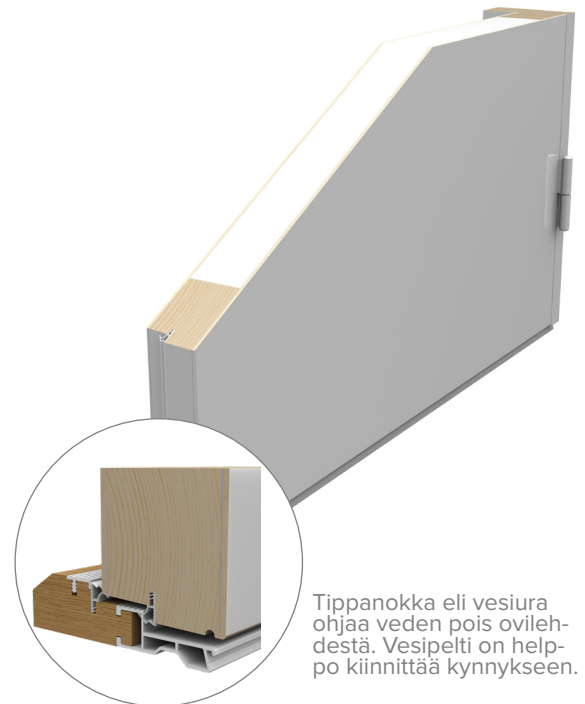

LASITUS

- Kolminkertainen eristyslaselementti
- Elementissä TGI-välilistat (vaaleanharmaa RAL 7035 tai musta), selektiivilasit ja argon-kaasu
- Lasivaihtoehdot kirkas, Cotswold, Satiini, Stippolyte ja Flemish, koristelasi elementissä keskimmäisenä
- Tiivistelasitus; tiivisteiden väri musta
- Lasituslistat oven väriset

LUKITUS JA HELAT

- Säätosaranat (4 kpl)
- Abloy LC102 -lukkorunko + säädettävä lukon vastarauta LP711
- DORMA DL 9195 -lukkorunko + säädettävä lukon vastarauta DS 9008

KOOT

- Leveys min 690 ... max 1090 mm, pariovet min 1390 ... max 1790
- Korkeus min 1790 ... max 2290 mm
- Levikkeen minimileveys 270 mm

OMINAISUUDET

Ominaisuus	Standardi	Luokitus
Ilmanpitävyys	EN 12207	4
Sateenpitävyys	EN 12208	7A
Tuulenpaineen kestävyys	EN 12210	C3

Lasiaukollinen ulko-ovi. Testausseleste Nro VTT-S-02523-15, 4.6.2015

	R_w	R_w+C	R_w+C_{tr}	U-arvo
Umpiovet	26	24	23	0,73
Lasiaukolliset	27	25	25	0,79 ...1,00 (mallikohtainen)

Testausseleste Nro VTT-S-02991-16, 6.7.2016 (dB)
Testausseleste Nro SP 3P05619-2rev1, 21.8.2013 (U-arvo)

Tippanokka eli vesiura ohjaa veden pois ovilehdestä. Vesipelti on help-po kiinnittää kynnykseen.

VÄRIT

- Pinnat peittomaalattu, vakioväri taitettu valkoinen NCS S 0502-Y

LISÄVARUSTEET / VALINNAT

- muut värit ja kaksivärimaalaus
- avainpesä Dormakaba Matrix
- avainpesä Abloy Sento
- avainpesät sarjoitettavissa
- muut lukkorungot, esim. LC190 ja LC195
- turvalukitus
- Doorman Yale -älylukitus
- HOPPE painikkeet Bergen, Rodos, Cannes, Trondheim, Stockholm ja Amsterdam
- ovipumppu
- ovisuljin, myös aukipitolaitteella
- potkupelti
- soittokello
- ovisilmä
- postiluukku
- levikkeet ja pariovet
- luonnonväriset lasituslistat tammea, valittavissa malleihin 160, 163, 166, 169, 165, 170, 171, 202, 205, 206 ja 208