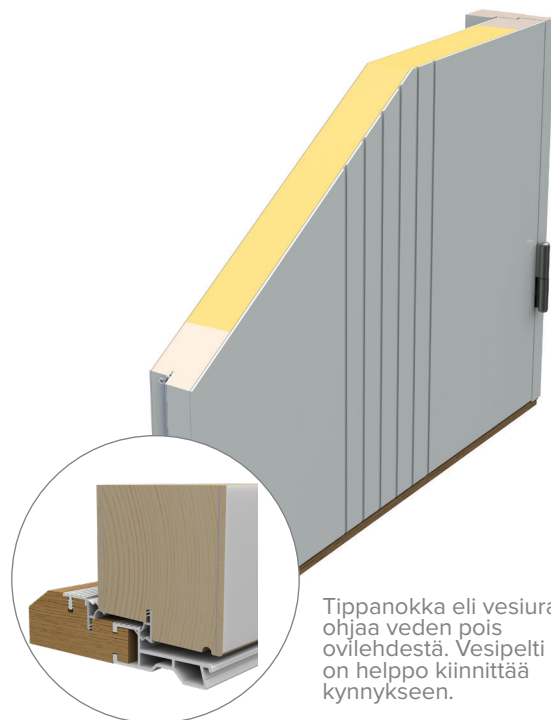

TERMO ULKO-OVI

RAKENNE

- Ovilehti levyrakenteinen, pinta HDF-levyä, jäykisteenä alumiini molemmin puolin
- Umpiosan eristeenä polyuretaani (PUR) 69 mm
- Ovilehden paksuus 76 mm
- Karmi ja ovilehden kehä liimattua mäntyä
- Karmissa lujat ja kestävät liitokset
- Kaksinkertainen silikonitiivistys
- Karmisyvyys 130, 170 ja 210 mm, karmen vahvuus 54 mm
- Kynnys tammea 35 mm, jossa säältä ja kulutukselta suojaavat alumiiniprofiilit

LUKITUS JA HELAT

- Säätosaranat (4 kpl)
- Abloy LC102 -lukkorunko + säädettävä lukon vastarauta LP711
- DORMA DL 9195 -lukkorunko + säädettävä lukon vastarauta DS 9008

KOOT

- Leveys min 690 ... max 1090 mm, pariovet min 1390 ... max 1790
- Korkeus min 1790 ... max 2290 mm
- Levikkeen minimileveys 270 mm
- Kaikki ovet valmistetaan mittatilaustyönä

OMINAISUUDET

	Standardi	Luokitus
Ilmanpitävyys	EN 12207	4
Sateenpitävyys	EN 12208	7A
Tuulenpaineen kestävyys	EN 12210	C3

Lasiaukollinen ulko-ovi. Testausseleste Nro VTT-S-02523-15, 4.6.2015

	R _w	R _w +C	R _w +C _{tr}	U-arvo
Umpiovet	28	24	22	0,69
Lasiaukolliset	29	26	24	0,72...0,85 (mallikohtainen)

Testausseleste Nro VTT-S-02991-16, 6.7.2016 (dB)
Testausseleste Nro SP 3P05619-2rev1, 21.8.2013 (U-arvo)

Tippanokka eli vesiura ohjaa veden pois ovilehdestä. Vesipelti on helppo kiinnittää kynnykseen.

VÄRIT