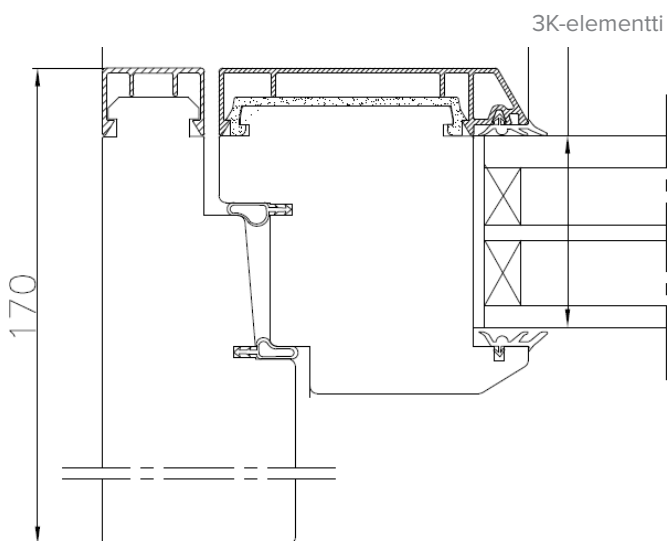

PIHLA PARVEKE KK

OMINAISUUDET

Ominaisuus	Standardi / yksikkö	Luokitus / arvo
Ilmanpitävyys	EN 12207	C4
Sateenpitävyys	EN 12208	2A
Tuulenpaineen kestävyys	EN 12210	C3
U-arvo	W/m²K	0,87
Äänieristys dB		
- 4 mm lasit	$R_w (R_w+C, R_w+C_u)$	32 (31, 27)
- 6 mm lasit		36 (35, 32)
- dB-lasitus		40 (39, 37)

VAAKALEIKKAUS