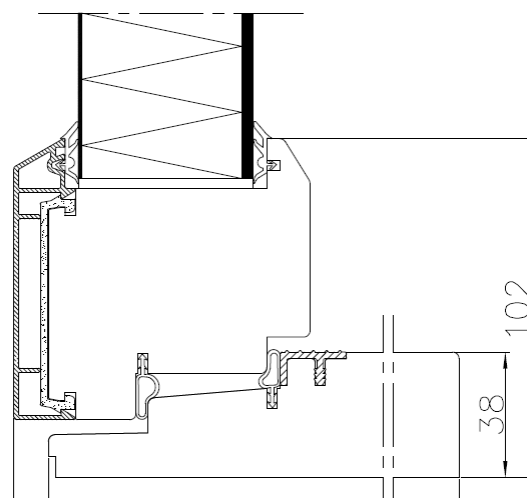

PYSTYLEIKKAUS ALAKARMISTA

MALLIT

Pihla Parveke KK-ovea valmistetaan yhdellä ja kahdella lasiaukolla, umpiovena välipuun kanssa sekä kokolasisena. Mallistoon kuuluu myös pariovi.