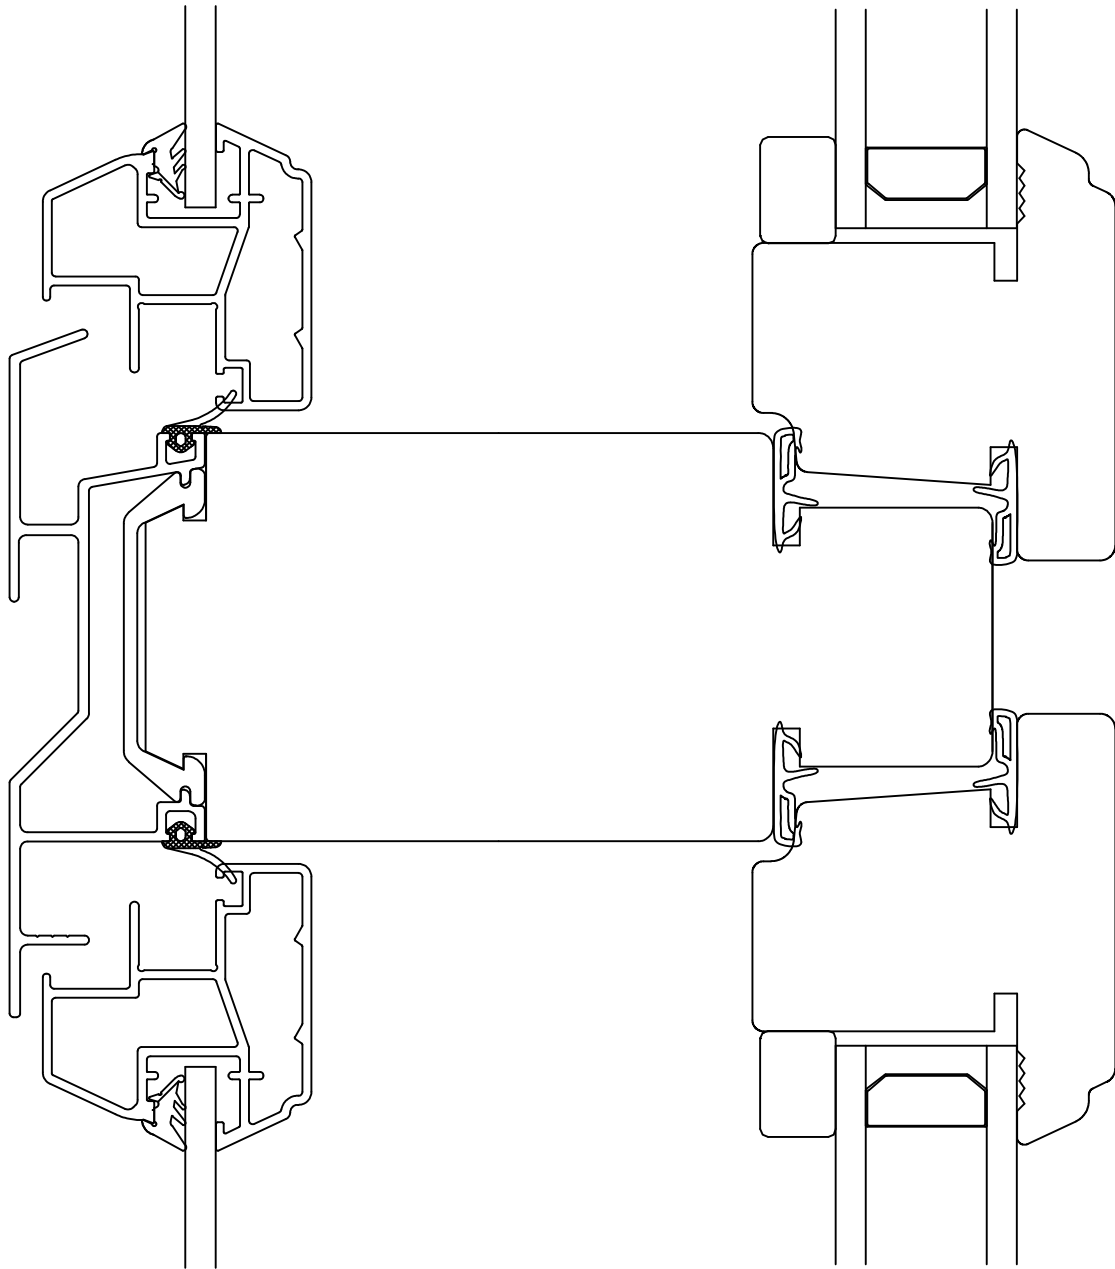

130 (170 ja 200)

Pihla Varma - pystyleikkaus

30.4.2010

130 (170 ja 200)

Pihla Varma - vaakaleikkaus

30.4.2010

Pihla Varma - pystyvälikarmi

30.4.2010

Pihla Varma - vaakavälikärm

30.4.2010

ALU 24

ALU 56

ALU 110