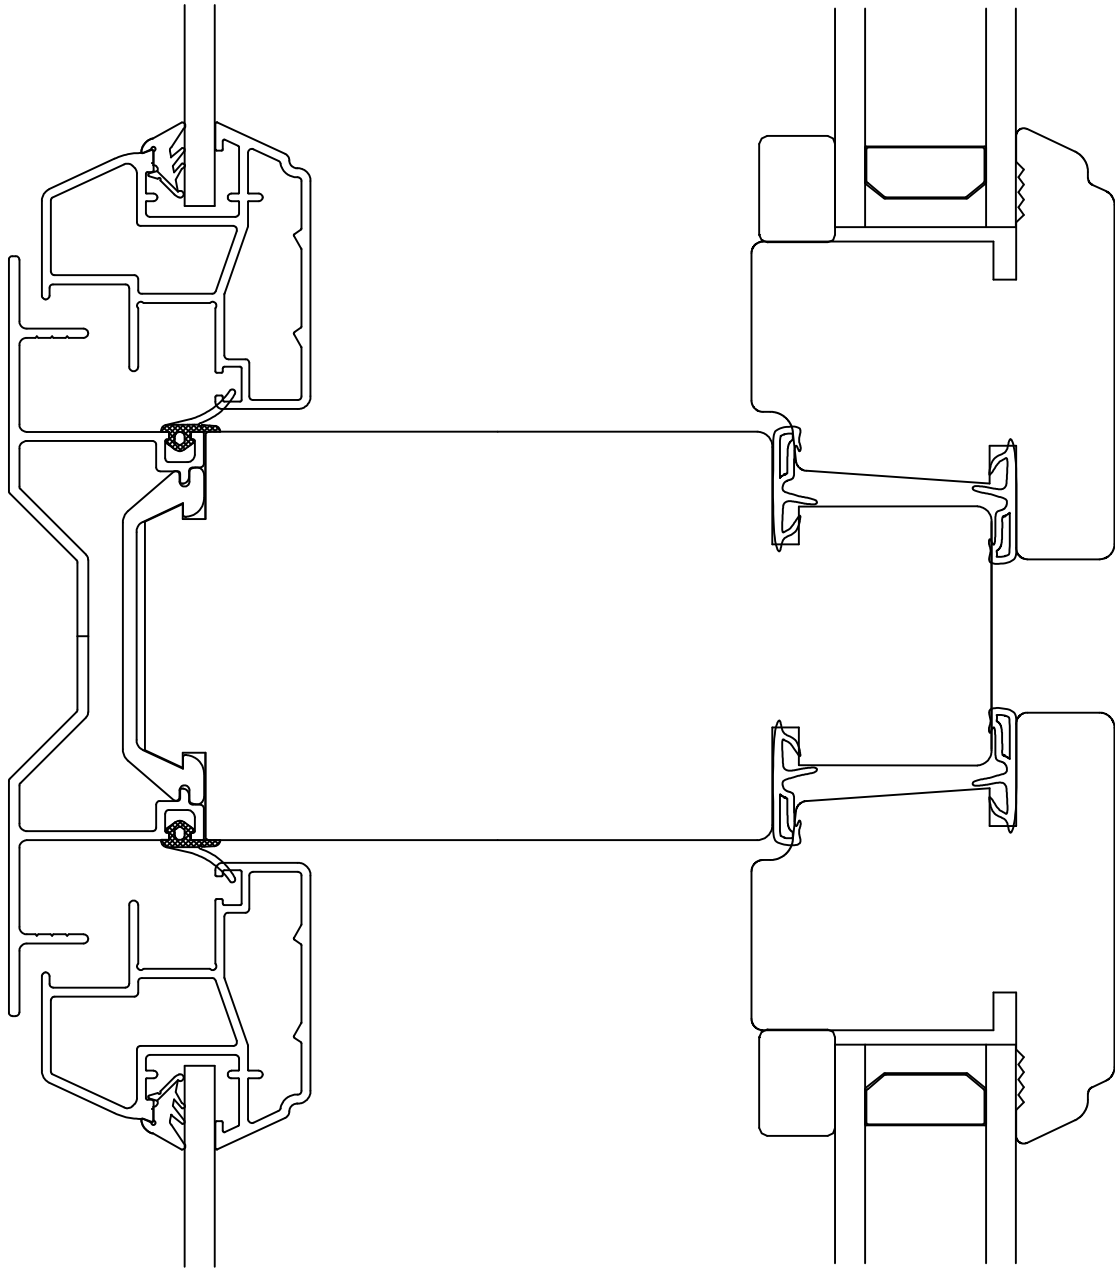

130 (170 ja 200)

Pihla Varma - pystyleikkaus

30.4.2010

130 (170 ja 200)

Pihla Varma - vaakaleikkaus

30.4.2010

Pihla Varma - pystyvälikarmi

30.4.2010

Pihla Varma - vaakavälikärm

30.4.2010

ALU 24

ALU 56

ALU 110