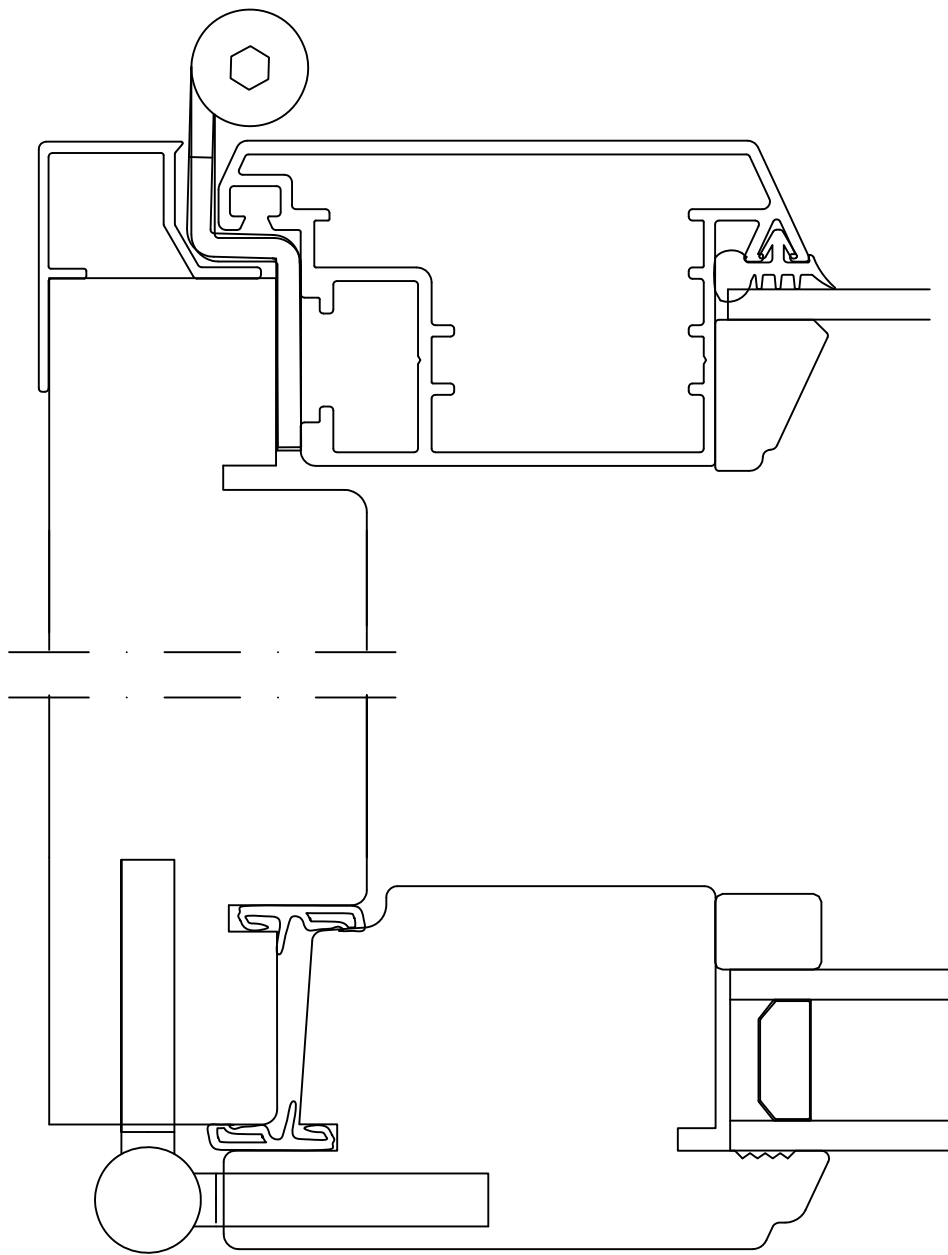

Pihla Ovi Alu SU - kynnyks

4.8.2010

Pihla Ovi Alu SU - sivukarmi

4.8.2010

0 10 20 30 40 50 mm

Pihla Ovi Alu SU - yläkarmi

4.8.2010

Alaosassa lasi

Alaosassa eristys

Pihla Ovi Alu SU - vaakajako

4.8.2010