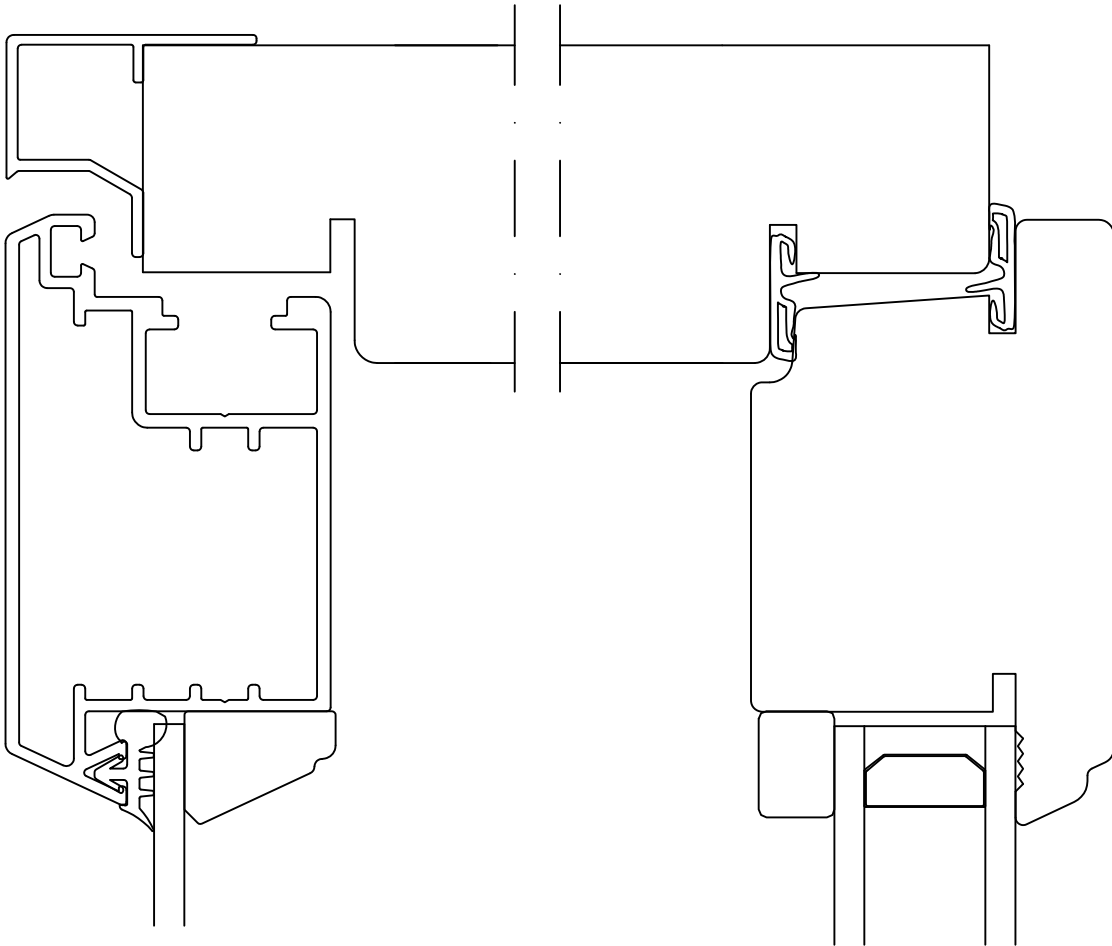

Pihla Ovi Alu SU - kynnyks

4.8.2010

Pihla Ovi Alu SU - sivukarmi

4.8.2010

0 10 20 30 40 50 mm

Pihla Ovi Alu SU - yläkarmi

4.8.2010

Alaosassa lasi

Alaosassa eristys

Pihla Ovi Alu SU - vaakajako

4.8.2010