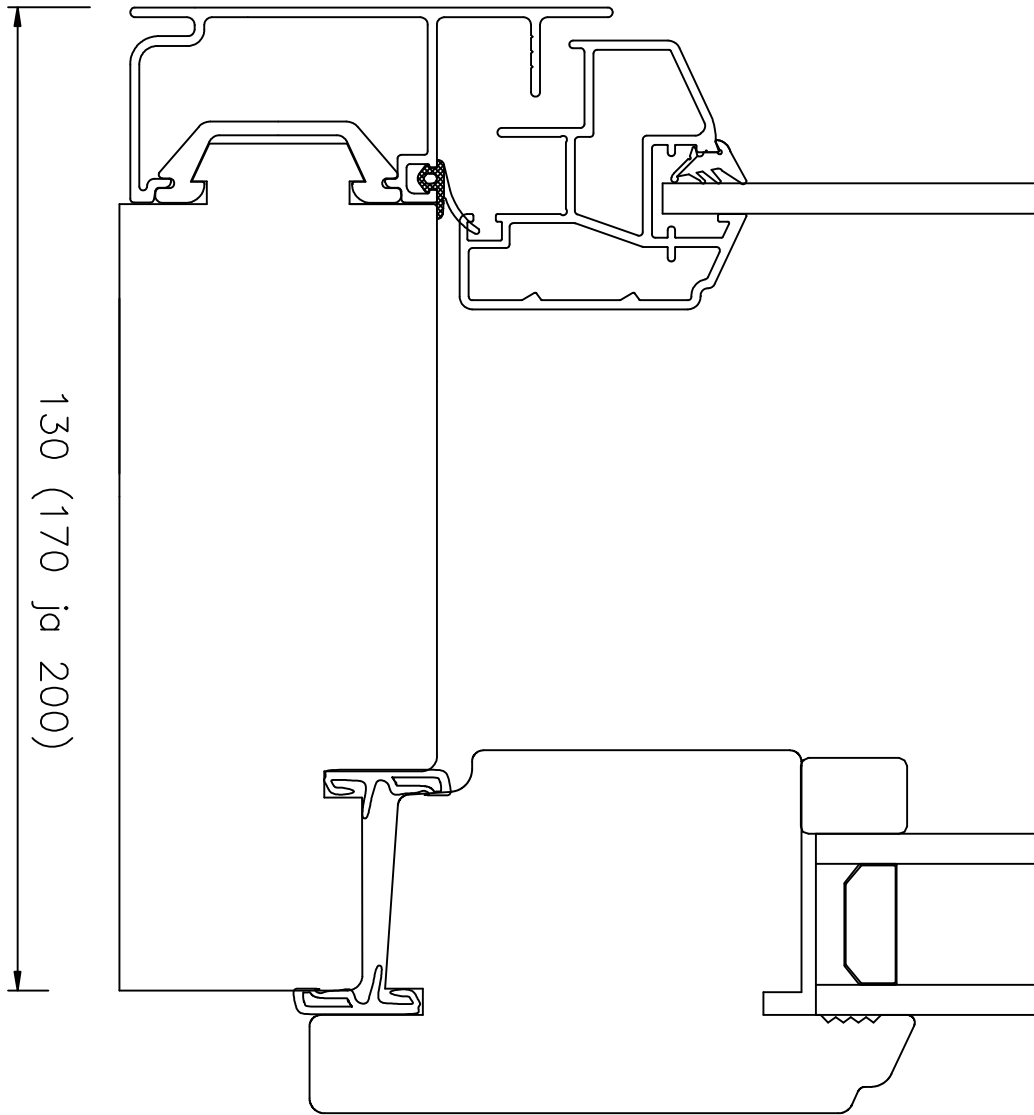

Pihla Ovi Alu SS - kynnyks

15.12.2010

Pihla Ovi Alu SS - sivukarmi

15.12.2010

0 10 20 30 40 50 mm

Pihla Ovi Alu SS - yläkarmi

15.12.2010

Alaosassa lasi

Alaosassa eristys

Pihla Ovi Alu SS - vaakajako

15.12.2010