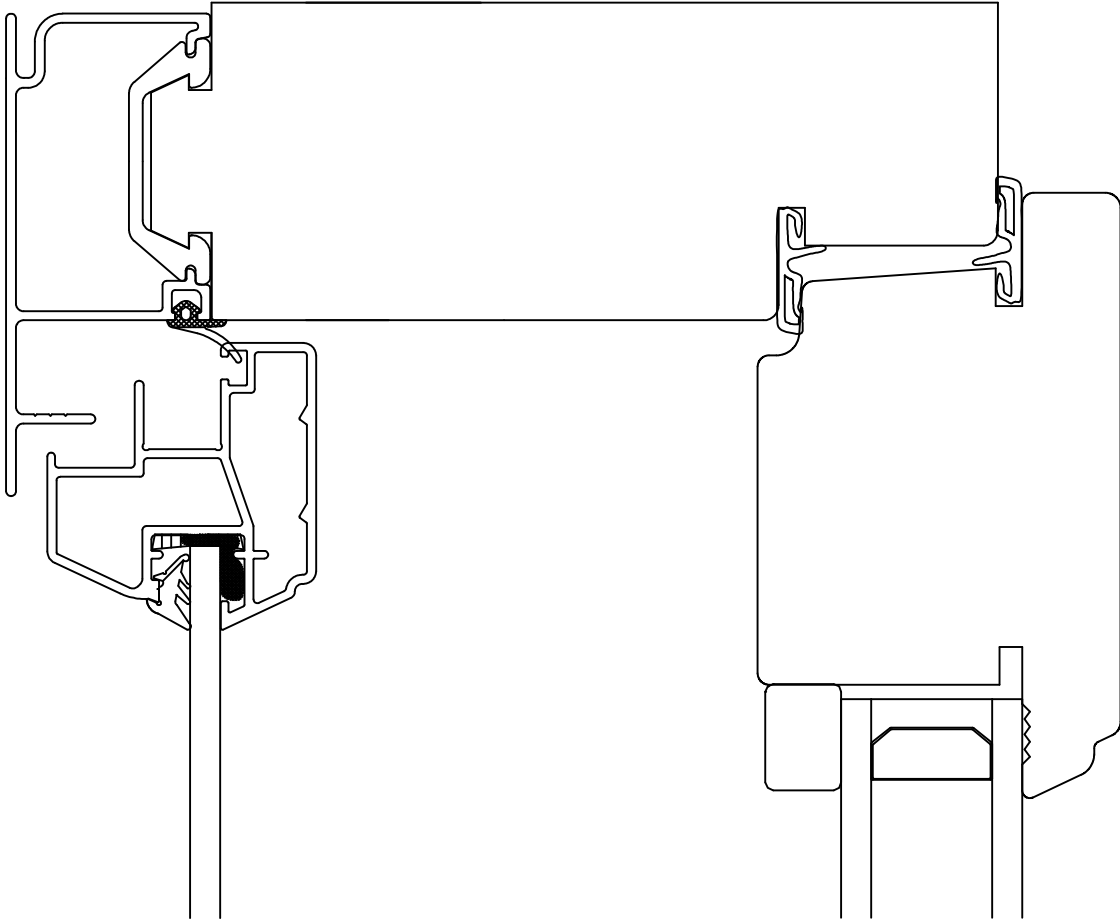

Pihla Ovi Alu SS - kynnyks

15.12.2010

Pihla Ovi Alu SS - sivukarmi

15.12.2010

0 10 20 30 40 50 mm

Pihla Ovi Alu SS - yläkarmi

15.12.2010

Alaosassa lasi

Alaosassa eristys

Pihla Ovi Alu SS - vaakajako

15.12.2010